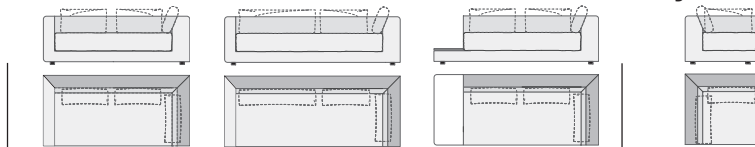

Gesamttiefe in
ausgezogenem
Zustand:
163 cm

Gesamttiefe in
ausgezogenem
Zustand:
240 cm

Sofa-Eckmodule

An diese Module muß rechts angebaut werden!

An das Sofa-Eckmodul
muß links und rechts
angebaut werden!