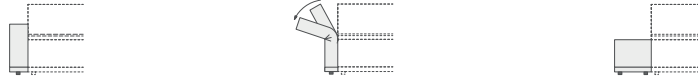

Armlehnenelemente

Artikel	breites Armlehnenelement		verstellbares Armlehnenelement		Polster-Armlehnenelement	
H x B x T in cm	56 x 22 x 90		76 x 40 x 90		38 x 40 x 90	
Bestellnr./UVP*	Bestellnr.	UVP*	Bestellnr.	UVP*	Bestellnr.	UVP*
Preisgr. I	210916	207,-	210936	311,-	210946	259,-
Preisgr. II	210916	238,-	210936	363,-	210946	300,-
Preisgr. III	210916	259,-	210936	383,-	210946	311,-
Preisgr. V	210916	342,-	210936	508,-	210946	415,-

Pouf

Artikel	Pouf	
H x B x T in cm	38 x 87 x 87	
Bestellnr./UVP*	Bestellnr.	UVP*
Preisgr. I	219110	467,-
Preisgr. II	219110	539,-
Preisgr. III	219110	581,-
Preisgr. V	219110	768,-