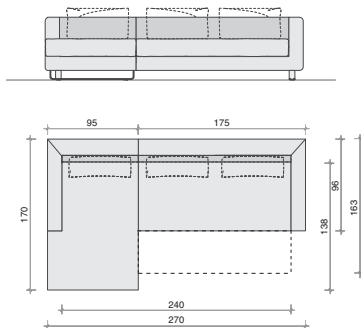

Vorzugskombination Kufe (Standardtiefe)

bestehend aus:

Recamiere Sofamodul 160 cm breit, mit Armlehne rechts	wie Abbildung 111060	spiegelbildlich 111061	Querschläfer (wie Abbildung) 111060	Querschläfer (spiegelbildlich) 111061
	111032	111031	111432	111431