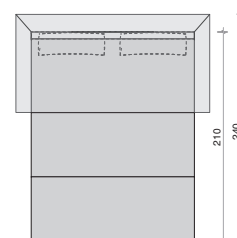

6. Planungsvorschläge

Schlafsofafunktionen

Bitte wählen Sie zwischen einer Querschläferfunktion, die im Anbau mit einem weiteren Element eine bequeme Liegefläche für eine Person bietet, und einer Längsschläferfunktion - diese bietet eine bequeme Liegefläche für 2 Personen.

Querschläffunktion

Liegefläche:
bei 120 cm Sitzbreite: 116 cm
bei 160 cm Sitzbreite: 156 cm

Längsschläffunktion

Liegefläche:
bei 120 cm Sitzbreite: 116 cm
bei 160 cm Sitzbreite: 156 cm

Stoffe/Leder

- Hochwertiges Leder in aktuellen Farben
- Moderne textile Bezugstoffe, pflegeleicht und gegen Verschmutzung geschützt in einer hohen Qualität