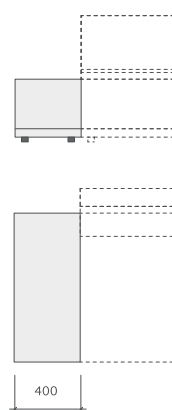

Polster-Armlehnenelement