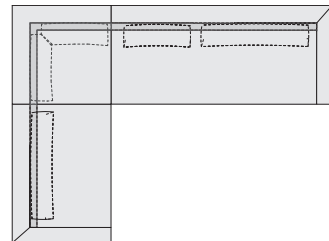

6. Planungsvorschläge

Schlafsofafunktionen

Bitte wählen Sie zwischen einer Querschläferfunktion, die im Anbau mit einem weiteren Element eine bequeme Liegefläche für eine Person bietet, und einer Längsschläferfunktion - diese bietet eine bequeme Liegefläche für 2 Personen.