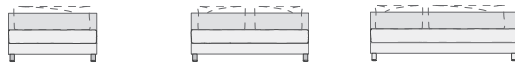

Sofa-Eckmodule

An diese Module muß links angebaut werden!

Gesamthöhe:
65,5 cm
Sitzhöhe:
43 cm
Sitztiefe:
58/70 cm

Artikel	Sofamodul					
Sitzbreite in cm	120		160		200	
Gesamtbreite in cm	120		160		200	
Bestellnr./UVP*	Bestellnr.	UVP*	Bestellnr.	UVP*	Bestellnr.	UVP*
Standardtiefe (96 cm)						
Preisgr. I	111020	820,-	111030	970,-	111040	1.121,-
Preisgr. II	111020	872,-	111030	1.034,-	111040	1.194,-
Preisgr. III	111020	929,-	111030	1.090,-	111040	1.241,-
Preisgr. V	111020	1.241,-	111030	1.490,-	111040	1.703,-
Übertiefe (110 cm)						
Preisgr. I	111120	903,-	111130	1.080,-	111140	1.241,-
Preisgr. II	111120	970,-	111130	1.152,-	111140	1.329,-
Preisgr. III	111120	1.023,-	111130	1.194,-	111140	1.370,-
Preisgr. V	111120	1.370,-	111130	1.609,-	111140	1.834,-
Standardtiefe (96 cm)	Schlafsofamodul (Querschläfer)					
Preisgr. I	111420	1.142,-	111430	1.360,-		
Preisgr. II	111420	1.220,-	111430	1.443,-		
Preisgr. III	111420	1.294,-	111430	1.531,-		
Preisgr. V	111420	1.672,-	111430	2.004,-		