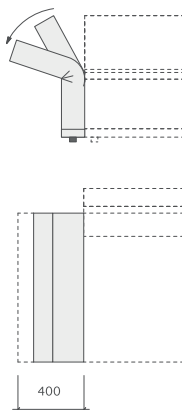

verstellbares Armlehnenelement