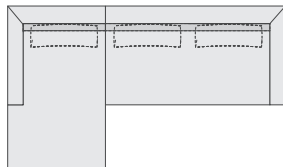

6. Planungsvorschläge

Schlafsofafunktionen

Bitte wählen Sie zwischen einer Querschläferfunktion, die im Anbau mit einem weiteren Element eine bequeme Liegefläche für eine Person bietet, und einer Längsschläferfunktion - diese bietet eine bequeme Liegefläche für 2 Personen.