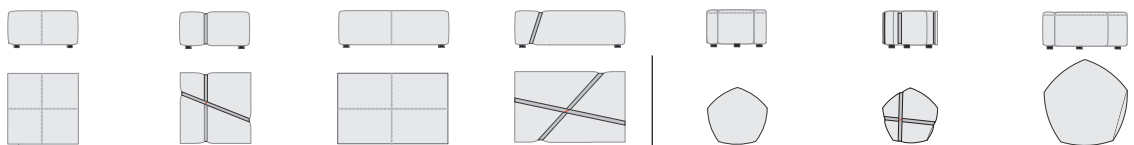

Artikel	Sofamodul					
Sitzbreite in cm	120		160		200	
Gesamtbreite in cm	120		160		200	
Bestellnr./UVP*	Bestellnr.	UVP*	Bestellnr.	UVP*	Bestellnr.	UVP*
Standardtiefe (96 cm)						
Preisgr. I	111020	820,-	111030	970,-	111040	1.121,-
Preisgr. II	111020	872,-	111030	1.034,-	111040	1.194,-
Preisgr. III	111020	929,-	111030	1.090,-	111040	1.241,-
Preisgr. V	111020	1.241,-	111030	1.490,-	111040	1.703,-
Übertiefe (110 cm)						
Preisgr. I	111120	903,-	111130	1.080,-	111140	1.241,-
Preisgr. II	111120	970,-	111130	1.152,-	111140	1.329,-
Preisgr. III	111120	1.023,-	111130	1.194,-	111140	1.370,-
Preisgr. V	111120	1.370,-	111130	1.609,-	111140	1.834,-
Standardtiefe (96 cm)	Schlafsofamodul (Querschläfer)					
Preisgr. I	111420	1.142,-	111430	1.360,-		
Preisgr. II	111420	1.220,-	111430	1.443,-		
Preisgr. III	111420	1.294,-	111430	1.531,-		
Preisgr. V	111420	1.672,-	111430	2.004,-		

Sofa-Eckmodul mit Armlehne rechts			
160		200	
199/208		239/248	
Bestellnr.	UVP*	Bestellnr.	UVP*
111073	1.370,-	111083	1.521,-
111073	1.464,-	111083	1.630,-
111073	1.564,-	111083	1.724,-
111073	2.082,-	111083	2.306,-
111173	1.511,-	111183	1.672,-
111173	1.620,-	111183	1.802,-
111173	1.713,-	111183	1.890,-
111173	2.243,-	111183	2.482,-

Zubehör für Bodentief und Kufe

Poufs

Bitte bei der Bestellung von Poufs und Kissen unbedingt die Modell-Nr. für die gewünschte Gurtfarbe angeben (siehe Ausführungsübersicht auf der Einführungsseite)!

Artikel	Pouf ohne Gurt		Pouf mit Gurt		Pouf ohne Gurt		Pouf mit Gurt		Pouf ohne Gurt		Pouf mit Gurt		Pouf ohne Gurt	
HxBxT in cm	40 x 79 x 79		40 x 79 x 79		40 x 120 x 79		40 x 120 x 79		40 x 0 67		40 x 0 67		40 x 0 102	
Bestellnr./UVP*	Bestellnr.	UVP*	Bestellnr.	UVP*	Bestellnr.	UVP*	Bestellnr.	UVP*	Bestellnr.	UVP*	Bestellnr.	UVP*	Bestellnr.	UVP*
Preisgr. I	119110	363,-	119100	399,-	119210	498,-	119200	539,-	119310	378,-	119300	399,-	119410	550,-
Preisgr. II	119110	420,-	119100	452,-	119210	555,-	119200	591,-	119310	399,-	119300	442,-	119410	599,-
Preisgr. III	119110	473,-	119100	499,-	119210	664,-	119200	699,-	119310	473,-	119300	499,-	119410	712,-
Preisgr. V	119110	633,-	119100	669,-	119210	934,-	119200	970,-	119310	633,-	-	-	119410	981,-

* Unverbindliche Preisempfehlung bei Abholung