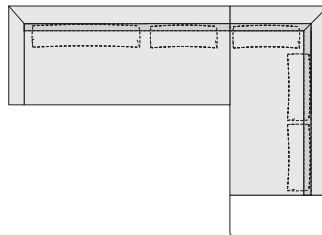

6. Planungsvorschläge

Schlafsofafunktionen

Bitte wählen Sie zwischen einer Querschläferfunktion, die im Anbau mit einem weiteren Element eine bequeme Liegefläche für eine Person bietet, und einer Längsschläferfunktion - diese bietet eine bequeme Liegefläche für 2 Personen.