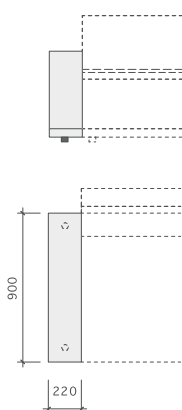

Armlehnenelemente

breites Armlehnenelement