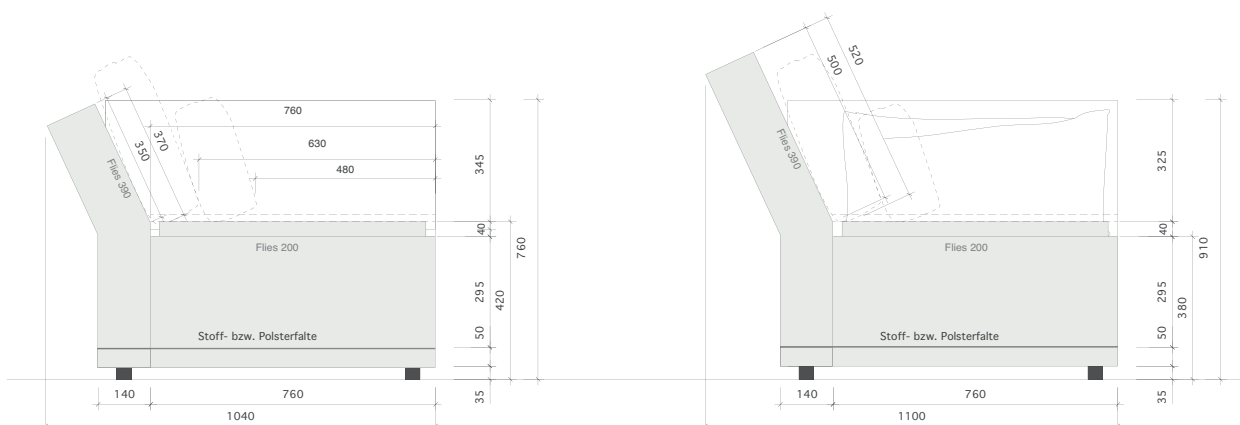

Eyecatcher dieses Polsterprogramms und „Komforterhöher“ sind lässige Auflagen - jeweils in Elementgröße -, die bewusst akzentuiert eingesetzt werden können aber natürlich auch auf allen Elementen der Kombination. Die Auflagen sind weich abgesteppt und bilden mit ihrer augenscheinlichen „Softheit“ einen sanften Kontrapunkt zu den klaren Linien der Korpusmöbel. Sie sind aus einem thermoelastischen Viscoschaum gefertigt, der auf Wärme reagiert und sich so den Körperformen anpaßt. Weitere Eyecatcher und auch „Nutzenerhöher“ sind Boarde in verschiedenen Höhen und Breiten, die ergänzend an die Polstermöbel gestellt werden können, z.B. anstelle einer Armlehne oder in den Rücken eines Elements. Sie dienen als Ablage, als Tisch - was noch durch eine kleine Kollektion von Tablett ergänzt wird - als Bücherregal, etc. Kissen in verschiedenen Größen, bewusst symmetrisch oder auch asymmetrisch gesetzt, komplettieren das flexible Polsterprogramm. Durch die Kissen kann der Sitzende die Tiefe des Polstermöbels auf ein für ihn bequemes Maß reduzieren - wer es gerne besonders tief mag, lehnt sich direkt an die bequeme Rückenlehne. Dekokissen in den Formen von Blättern - Ahorn, Seerose und Birke - setzen weiche Kontrapunkte.

Maße