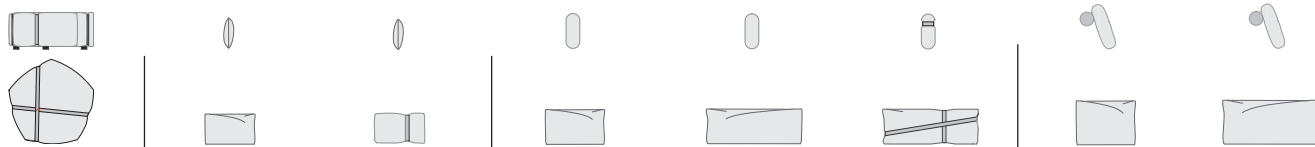

Pouf

Dekokissen

Rückenkissen niedrig

Rückenkissen hoch

Pouf mit Gurt		Dekokissen ohne Gurt		Dekokissen mit Gurt		Rückenkissen ohne Gurt		Rückenkissen ohne Gurt		Rückenkissen mit Gurt		Rückenkissen		Rückenkissen	
40 x Ø 102		33 x 55 x 10		33 x 55 x 10		38 x 65 x 15		38 x 105 x 15		38 x 105 x 15		50 x 65 x 15		50 x 105 x 15	
Bestellnr.	UVP*	Bestellnr.	UVP*	Bestellnr.	UVP*	Bestellnr.	UVP*	Bestellnr.	UVP*	Bestellnr.	UVP*	Bestellnr.	UVP*	Bestellnr.	UVP*
119400	591,-	119510	37,-	119500	45,-	119610	63,-	119710	97,-	119700	124,-	119810	99,-	119910	158,-
119400	643,-	119510	41,-	119500	47,-	119610	70,-	119710	104,-	119700	135,-	119810	115,-	119910	177,-
119400	753,-	119510	47,-	119500	52,-	119610	81,-	119710	118,-	119700	145,-	119810	137,-	119910	205,-
-	-	119510	104,-	119500	113,-	119610	172,-	119710	238,-	119700	265,-	119810	260,-	119910	378,-