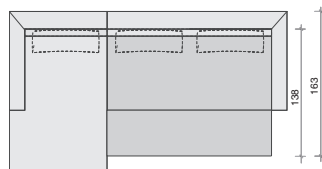

Querschläffunktion

Liegefläche:
bei 120 cm Sitzbreite: 116 cm
bei 160 cm Sitzbreite: 156 cm