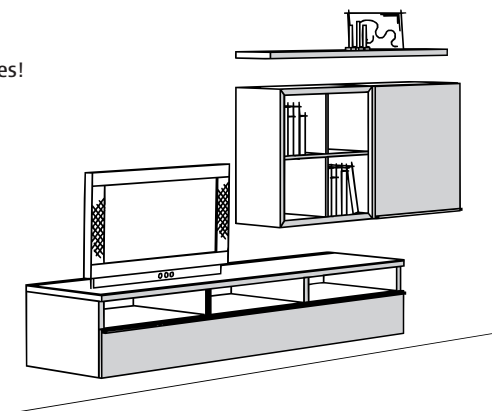

Composition spéciale **NOUVEAU**

A noter:

Veillez indiquer clairement et séparément sur votre commande la finition et la référence de chaque composant d'une composition spéciale, car les combinaisons des couleurs sont possibles!

Remarque importante:
Nous rappelons que le montage de ces éléments suspendus doit être réalisé par un spécialiste. Veuillez impérativement respecter les remarques concernant le montage dans le chapitre « now! allgemein »!

Hauteur: env. 159,0 cm
Largeur: env. 280,0 cm
Profondeur: 50,0 cm

997061		Corps/façade								1.889,-
		Laqué blanc polaire/ bois de palme ambré *	Laqué noir/ bois de palme ambré *	Laqué blanc polaire/ blanc polaire brillant *	Laqué noir/ noir brillant *	Bois de palme ambré/ bois de palme ambré *				
1	Elément suspendu TV	4163	4165	4168	4169					
1	Elément suspendu ouvert			4273	4275					
1	Elément suspendu avec porte	4333	4335	4331	4332					
1	Tablette murale							4530		

* = Veuillez indiquer dans cette colonne le nombre d'articles souhaités, s.v.p. Tenez compte du nombre maxi par ligne.

Ensemble spécial lit / ensemble spécial armoire **NOUVEAU**

Les prix de vente conseillés sont uniquement applicables pour les compositions présentées ci-dessous.
D'autres meubles d'appoint ou accessoires sont possibles (voir pages précédentes).

Ensemble spécial lit Lit rembourré avec tête de lit en bois de palme ambré d'une longueur de 200 cm, avec 2 chevets suspendus, 50 cm de large, avec 1 tiroir	Lit rembourré: simili-cuir blanc		Lit rembourré: simili-cuir noir		Lit rembourré: textile noir			
	Chevet suspendu: corps en laqué blanc polaire, tiroir en blanc polaire brillant	Chevet suspendu: corps en laqué blanc polaire, tiroir en bois de palme ambré	Chevet suspendu: corps en laqué noir, tiroir en noir brillant	Chevet suspendu: corps en laqué noir, tiroir en bois de palme ambré	Chevet suspendu: corps en laqué noir, tiroir en noir brillant	Chevet suspendu: corps en laqué noir, tiroir en bois de palme ambré		
A noter: Le lit et les chevets ne sont livrables que dans la même finition (aucune combinaison de couleurs!).	Largeur du lit: 140 cm	99701 1.349,-	99702 1.349,-	99703 1.349,-	99704 1.349,-	99705 1.349,-	99706 1.349,-	
	Largeur du lit: 160 cm	99707 1.349,-	99708 1.349,-	99709 1.349,-	99710 1.349,-	99711 1.349,-	99712 1.349,-	
	Largeur du lit: 180 cm	99713 1.349,-	99714 1.349,-	99715 1.349,-	99716 1.349,-	99717 1.349,-	99718 1.349,-	
Ensemble spécial armoire Armoire avec 4 portes Corps de l'armoire toujours en laqué blanc polaire, finition des façades de l'armoire: voir à droite	4 portes d'armoire en blanc polaire brillant		4 portes d'armoire en noir brillant		2 portes d'armoire en blanc polaire brillant et 2 portes en bois de palme ambré		2 portes d'armoire en noir brillant et 2 portes en bois de palme ambré	
Corps de l'armoire en laqué blanc polaire	99719 1.399,-		99720 1.399,-		99721 1.399,-		99722 1.399,-