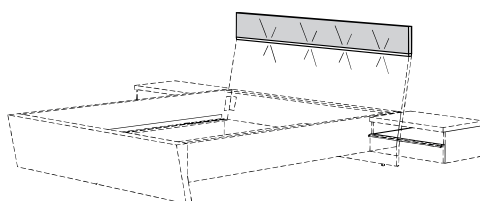

Paquet confort

pour compositions spéciales avec un lit ...		Porte d'armoire en blanc polaire brillant		Porte d'armoire en noir brillant		Porte d'armoire en bois de palme ambré	
		Référence	PVC*	Référence	PVC*	Référence	PVC*
... d'une largeur de 140 cm	Simili-cuir blanc	99804	944,-	99805	944,-	99806	944,-
	Simili-cuir noir	99813		99814		99815	
	Textile noir	99822		99823		99824	
... d'une largeur de 160 cm	Simili-cuir blanc	99807	944,-	99808	944,-	99809	944,-
	Simili-cuir noir	99816		99817		99818	
	Textile noir	99825		99826		99827	
... d'une largeur de 180 cm	Simili-cuir blanc	99810	944,-	99811	944,-	99812	944,-
	Simili-cuir noir	99819		99820		99821	
	Textile noir	99828		99829		99830