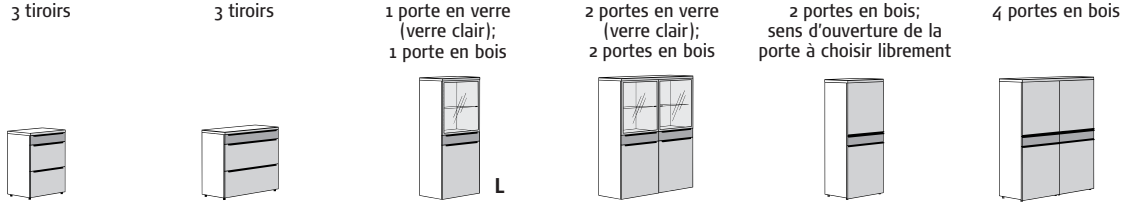

● **hülsta-SoftFlow:** Tous les tiroirs avec fermeture automatique amortie et ouverture totale

● **hülsta-MagicClose:** Toutes les portes ouvrantes en bois et les portes pliantes du buffet bas avec hülsta-MagicClose (butée amortie)

● hülsta est l'un des premiers fabricants à avoir obtenu le sigle « l'ange bleu » pour la qualité écologique de ses produits.

Éléments

Laqué blanc polaire: corps en laqué blanc polaire, façade en blanc polaire brillant, tiroirs à l'hauteur de 5 unités en bois de palme ambré ou en blanc polaire brillant; portes en verre avec encadrement en aluminium pulvérisé, blanc; finition supérieure d'une épaisseur de 3,3 cm avec un plateau de finition en verre laqué blanc sur la face arrière.

Laqué noir: corps en laqué noir, façade en noir brillant, tiroirs à l'hauteur de 5 unités en bois de palme ambré ou en noir brillant; portes en verre avec encadrement en aluminium pulvérisé, noir; finition supérieure d'une épaisseur de 3,3 cm avec un plateau de finition en verre laqué noir sur la face arrière.

Article	Élément		Élément		Vitrine		Vitrine		Élément		Élément	
	HxLxP en cm	88 x 70 x 44	88 x 105 x 44	158,4 x 70 x 44	158,4 x 140 x 44	158,4 x 70 x 44	158,4 x 140 x 44	158,4 x 70 x 44	158,4 x 140 x 44	158,4 x 70 x 44	158,4 x 140 x 44	
	Référence	PVC*	Référence	PVC*	Référence	PVC*	Référence	PVC*	Référence	PVC*	Référence	PVC*
NOUVEAU Laqué blanc polaire / bois de palme ambré	4173	799,-	4183	984,-	4313L 4323R	849,-	4363	1.686,-	4413	899,-	4463	1.686,-
NOUVEAU Laqué noir / bois de palme ambré	4175	799,-	4185	984,-	4315L 4325R	849,-	4365	1.686,-	4415	899,-	4465	1.686,-
Laqué blanc polaire	4178	799,-	4188	984,-	4318L 4328R	849,-	4368	1.686,-	4418	899,-	4468	1.686,-
Laqué noir	4179	799,-	4189	984,-	4319L 4329R	849,-	4369	1.686,-	4419	899,-	4469	1.686,-

Éléments suspendus

Laqué blanc polaire: corps en laqué blanc polaire, façade en blanc polaire brillant ou en bois de palme ambré; **Laqué noir:** corps en laqué noir, façade en noir brillant ou en bois de palme ambré; **Abattant en verre/porte en verre avec encadrement:** corps en laqué blanc polaire ou laqué noir; façade en verre clair, encadrement en aluminium pulvérisé