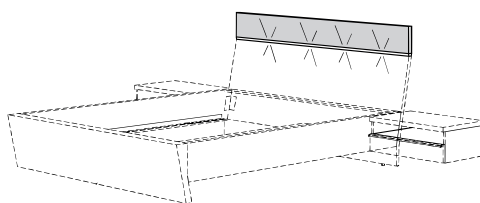

Paquet design

pour compositions spéciales avec un lit ...		Référence PVC*	
		Référence	PVC*
... d'une largeur de 140 cm	Simili-cuir blanc	99795	944,-
	Simili-cuir noir	99796	
	Textile noir	99797	
... d'une largeur de 160 cm	Simili-cuir blanc	99798	944,-
	Simili-cuir noir	99799	
	Textile noir	99800	
... d'une largeur de 180 cm	Simili-cuir blanc	99801	944,-
	Simili-cuir noir	99802	
	Textile noir	99803