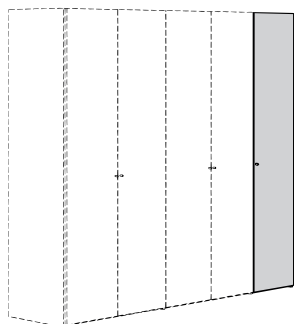

Paquet confort

composé de:

1x garniture de tête de lit avec rampe lumineuse LED (pour le lit), 1x élément complémentaire de 50 cm pour armoire et 1x porte d'armoire (pour l'armoire)

Corps de l'élément complémentaire pour armoire toujours en laqué blanc polaire. L'élément complémentaire pour armoire peut, au choix, être monté au centre ou à droite de l'armoire (comme illustration).