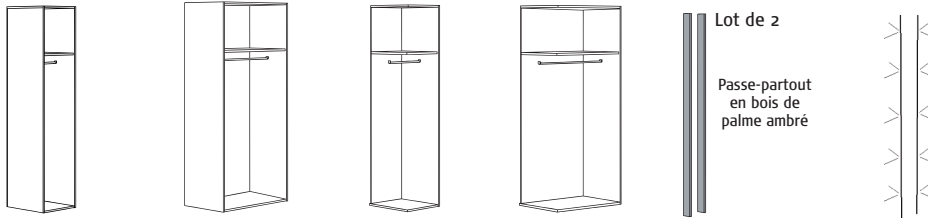

● ● ● made in germany

Armoires

Lot de 2; éclairage LED pour passe-partout vertical; 12 V; 6 W; l'interrupteur au sol doit être commandé séparément (voir ci-dessous)

Passe-partout vertical pouvant être utilisé uniquement en association avec un passe-partout horizontal

Article	Armoire, élément de base				Armoire, élément complémentaire				Passe-partout vertical		Éclairage LED		Passe-partout horizontal			
HxLxP en cm	222,3 x 52 x 59		222,3 x 102 x 59		222,3 x 50 x 59		222,3 x 100 x 59		225,9 x 3,3 x 10		220 cm de haut		3,3 x 50 x 10		3,3 x 100 x 10	
	Référence	PVC*	Référence	PVC*	Référence	PVC*	Référence	PVC*	Référence	PVC*	Référence	PVC*	Référence	PVC*	Référence	PVC*
Laqué blanc polaire	9501	404,-	9521	518,-	9511	329,-	9531	437,-			9670	282,-				
Laqué noir	95062	404,-	95262	518,-	95162	329,-	95362	437,-			9670	282,-				
NOUVEAU Bois de palme ambré									96163	215,-	9670	282,-	96263	27,-	96463	32,-

Porte en miroir, ferrage à gauche ou à droite

Poignée en forme de barre avec aspect inox

Tablette à linge en laqué blanc polaire

Tube chromé

Veillez également vous reporter aux aménagements fonctionnels de grande qualité pour l'intérieur des armoires de now! flexx dans le chapitre séparé « now! flexx »!

Article	Porte d'armoire		Porte en miroir, gauche		Porte en miroir, droite		Poignée		Tablette à linge		Tringle					
HxLxP en cm	220,5 x 49,6 x 2		220,5 x 49,6 x 2		220,5 x 49,6 x 2		127,2 x 5,8 x 1,2		2,2 x 48 x 56,0		2,2 x 98 x 56,0		3 x 48 x 1,5		3 x 98 x 1,5	
	Référence	PVC*	Référence	PVC*	Référence	PVC*	Référence	PVC*	Référence	PVC*	Référence	PVC*	Référence	PVC*	Référence	PVC*
Blanc polaire brillant	9703	209,-														
Noir brillant	9704	209,-														
NOUVEAU Bois de palme ambré	97063	209,-	9708	390,-	9709	390,-	9860	69,-	9071	50,-	9881	63,-	9940	15,-	9990	15,-

Éclairage

Télécommande pour l'éclairage LED possible, voir chapitre « now! allgemein »!

Remarque: Pour la connexion au secteur, un interrupteur au sol est indispensable. Si plusieurs éclairage LED sont reliées entre eux, un seul interrupteur au sol est également nécessaire (veuillez tenir compte de la capacité max. de watt). Il faut commander un interrupteur au sol pour chaque circuit. Interrupteur au sol y compris câble d'alimentation et prise.

Lampe LED en saillie; 12 V; montage sur les armoires; hauteur nécessaire: 4,6 cm

Interrupteur au sol y compris appareil additionnel pour éclairage LED en saillie

Éclairage LED de bordure en verre; 12 V; 2,9 W

Interrupteur au sol y compris appareil additionnel pour éclairage LED de bordure en verre

Spots halogène; 12 V; 2x 5 W; montage derrière tablettes en verre

Spots halogène; 12 V; 10 W

Interrupteur au sol pour spots halogène

Lampe LED en saillie pour armoires	Interrupteur au sol LED
2 W	15 W maxi
1 lampe	
8060	8090
41,-	66,-

Éclairage LED de bordure en verre	Interrupteur au sol LED
2,9 x 66,4 x 1,4	15 W maxi
4090	4091
66,-	66,-

Éclairage halogène pour tablette en verre dans profilé aluminium	Lampe à intégrée ou pour montage inférieur couleur aluminium		Interrupteur au sol
	1 spot	2 spots	
	4050	4060	4010
4020	134,-	196,-	20,-
127,-