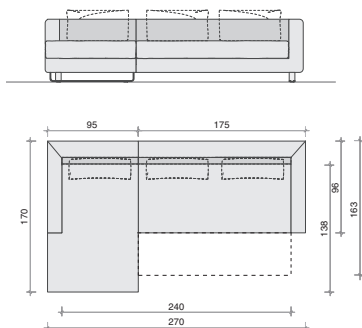

Composition spéciale Patins (profondeur standard)

composée de:

	comme illustré	inversé	couchage en travers (c. illustré)	couchage en travers (inversé)
Récamière	111060	111061	111060	111061
Module canapé 160 cm de large, avec accoudoir à droite	111032	111031	111432	111431