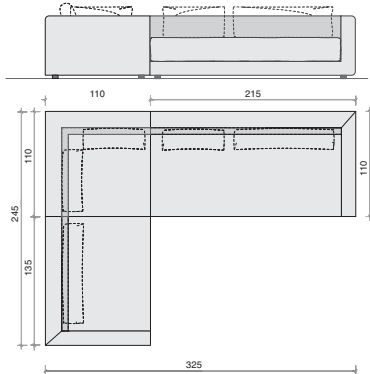

Composition spéciale Pieds bas (grande profondeur)

composée de:

	comme illustré	inversé
Module canapé 120 cm de large, avec accoudoir à gauche	110121	110122
Module d'angle 110x110 cm de large	110150	110150
Module canapé 200 cm de large, avec accoudoir à droite	110142	110141