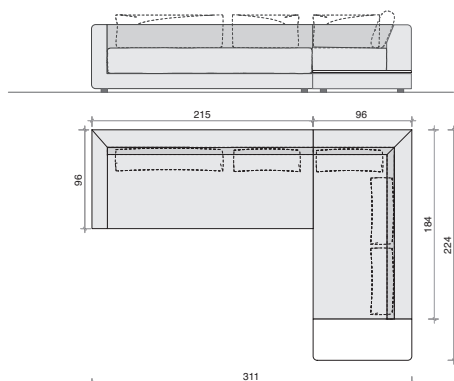

Composition spéciale Pieds bas (profondeur standard)

composée de:

	comme illustré	inversé
Module canapé 200 cm de large, avec accoudoir à gauche	110041	110042
Module d'angle 160 cm de large, avec desserte en bois à droite	110077	110076