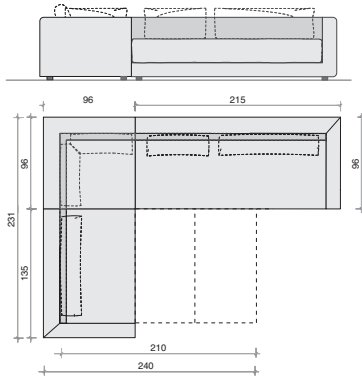

Composition spéciale Pieds bas (profondeur standard)

composée de:

	comme illustré	inversé	couchage en travers (c. illustré)	couchage en travers (inversé)	couchage en longueur (c. illustré)	couchage en longueur (inversé)
Module canapé 120 cm de large, avec accoudoir à gauche	110021	110022	110421	110422	110321	110322
Module d'angle 96x96 cm de large	110050	110050	110050	110050	110050	110050
Module canapé 200 cm de large, avec accoudoir à droite	110042	110041	110042	110041	110042	110041