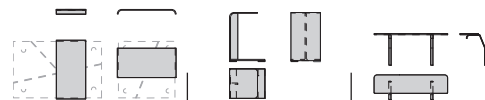

Accessoires

pour Pieds bas et Patins

Tablette, table d'appoint, desserte pour dossier

Article	Tablette		Table d'appoint		Desserte pour dossier	
	80,2 x 40		48 x 40 x 67		100 x 25	
Référence/prix	Référence	PVC*	Référence	PVC*	Référence	PVC*
	119000	224,-	119010	532,-	119020	252,-