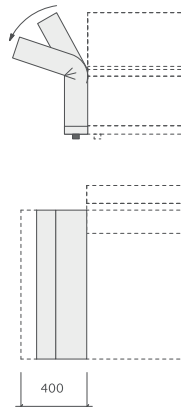

Élément accoudoir réglable