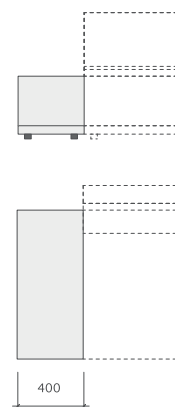

## Dimensions

## Éléments accoudoir

Élément accoudoir large

Élément accoudoir réglable

Élément accoudoir rembourré

### Éléments fauteuil, éléments canapé

Hauteur totale:  
76 cm  
Hauteur de l'assise:  
38 cm  
Profondeur de l'assise:  
74 cm

Article	Élément fauteuil		Élément canapé		Élément canapé		Élément canapé	
Largueur de l'assise en cm	87		121		161		201	
Largueur totale en cm	87		121		161		201	
Référence / PVC*	Référence	PVC*	Référence	PVC*	Référence	PVC*	Référence	PVC*
Cat. de prix I	211101	674,-	211301	809,-	211401	1.011,-	211501	1.214,-
Cat. de prix II	211101	782,-	211301	930,-	211401	1.160,-	211501	1.403,-
Cat. de prix III	211101	836,-	211301	1.011,-	211401	1.254,-	211501	1.511,-
Cat. de prix V	211101	1.106,-	211301	1.335,-	211401	1.673,-	211501	1.997,-

### Éléments fauteuil, éléments canapé

Hauteur totale:  
91 cm  
Hauteur de l'assise:  
38 cm  
Profondeur de l'assise:  
74 cm

Article	Élément fauteuil		Élément canapé		Élément canapé		Élément canapé	
Largueur de l'assise en cm	87		121		161		201	
Largueur totale en cm	87		121		161		201	
Référence / PVC*	Référence	PVC*	Référence	PVC*	Référence	PVC*	Référence	PVC*
Cat. de prix I	211102	809,-	211302	944,-	211402	1.146,-	211502	1.349,-
Cat. de prix II	211102	930,-	211302	1.079,-	211402	1.322,-	211502	1.551,-
Cat. de prix III	211102	1.011,-	211302	1.173,-	211402	1.416,-	211502	1.673,-
Cat. de prix V	211102	1.335,-	211302	1.551,-	211402	1.889,-	211502	2.226,-