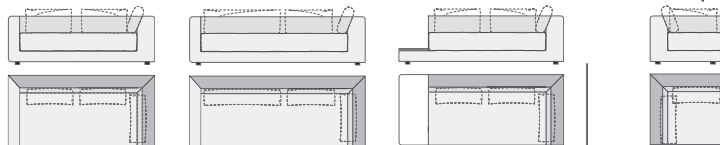

Module canapé d'angle avec accouider à gauche				Module canapé d'angle avec desserte en bois à gauche		Module canapé d'angle	
160 199/208		200 239/248		160 224		96 x 96 / 110 x 110	
Référence	PVC*	Référence	PVC*	Référence	PVC*	Référence	PVC*
110074	1.640,-	110084	1.835,-	110076	1.667,-	110050	979,-
110074	1.767,-	110084	1.976,-	110076	1.808,-	110050	1.065,-
110074	1.889,-	110084	2.105,-	110076	1.902,-	110050	1.160,-
110074	2.564,-	110084	2.861,-	110076	2.537,-	110050	1.571,-
110174	1.794,-	110184	2.005,-	110176	1.835,-	110150	1.079,-
110174	1.936,-	110184	2.172,-	110176	1.976,-	110150	1.160,-
110174	2.059,-	110184	2.287,-	110176	2.078,-	110150	1.274,-
110174	2.747,-	110184	3.056,-	110176	2.705,-	110150	1.727,-