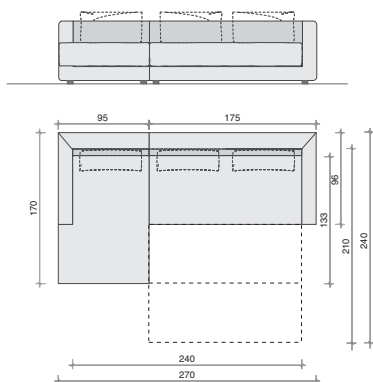

Compositions spéciales

Remarque importante concernant la commande:
Lors de votre commande, veuillez impérativement respecter les remarques et informations mentionnées sur la page d'introduction!

Accessoires:
Tous les articles sans coussins, ni accessoires. Les coussins et les accessoires sont disponibles, voir en bas de la double page précédente!

Composition spéciale Pieds bas (profondeur standard)

composée de:

	comme illustré	inversé	couchage en travers (c. illustré)	couchage en travers (inversé)	couchage en longueur (c. illustré)	couchage en longueur (inversé)
Récamière	110060	110061	110060	110061	110060	110061
Module canapé 160 cm de large, avec accoudoir à droite	110032	110031	110432	110431	110332	110331