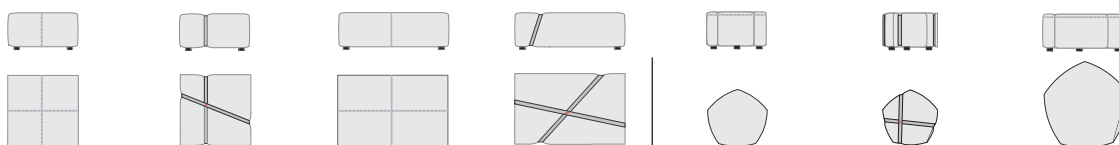

Article	Pouf sans sangle		Pouf avec sangles		Pouf sans sangle		Pouf avec sangles		Pouf sans sangle		Pouf avec sangles		Pouf sans sangle	
	40 x 79 x 79		40 x 79 x 79		40 x 120 x 79		40 x 120 x 79		40 x 0 67		40 x 0 67		40 x 0 102	
Référence/PVC*	Référence	PVC*	Référence	PVC*	Référence	PVC*	Référence	PVC*	Référence	PVC*	Référence	PVC*	Référence	PVC*
Cat. de prix I	119110	471,-	119100	518,-	119210	647,-	119200	699,-	119310	491,-	119300	532,-	119410	714,-
Cat. de prix II	119110	545,-	119100	587,-	119210	721,-	119200	768,-	119310	532,-	119300	574,-	119410	782,-
Cat. de prix III	119110	614,-	119100	660,-	119210	863,-	119200	910,-	119310	614,-	119300	660,-	119410	925,-
Cat. de prix V	119110	822,-	119100	869,-	119210	1.214,-	119200	1.261,-	119310	822,-	-	-	119410	1.274,-

* Prix de vente conseillés - porter