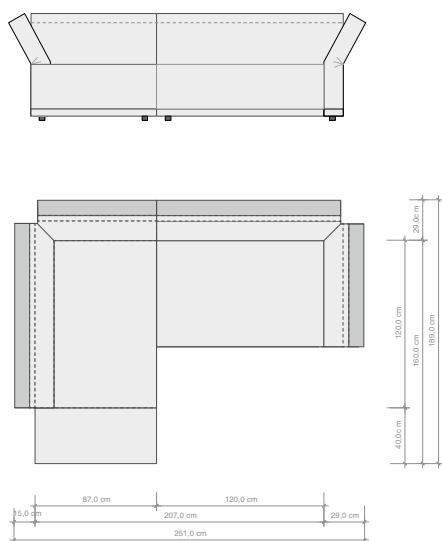

Compositions spéciales

Accessoires:

Tous les articles sans coussins, ni accessoires.
Les coussins et les accessoires sont disponibles,
voir pages précédentes!

Composition spéciale

composée de:

	comme illustré	inversé
2x Élément d'angle avec accoudoir à gauche	212301	213301
Élément accoudoir rembourré	210946	210946