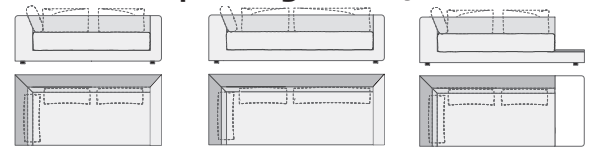

### Modules canapé d'angle

La composition doit être poursuivie à gauche de ces modules!

Article	Module canapé			
	120		160	
Largueur de l'assise en cm	120		160	
Largueur totale en cm	120		160	
Référence/PVC*	Référence	PVC*	Référence	PVC*
<b>Prof. standard (96 cm)</b>				
Cat. de prix I	110020	925,-	110030	1.119,-
Cat. de prix II	110020	998,-	110030	1.207,-
Cat. de prix III	110020	1.065,-	110030	1.274,-
Cat. de prix V	110020	1.470,-	110030	1.794,-
<b>Grande prof. (110 cm)</b>				
Cat. de prix I	110120	1.011,-	110130	1.220,-
Cat. de prix II	110120	1.092,-	110130	1.330,-
Cat. de prix III	110120	1.160,-	110130	1.389,-
Cat. de prix V	110120	1.612,-	110130	1.916,-
<b>Prof. standard (96 cm)</b>				
			<b>Module canapé couchette (couchage en travers)</b>	
Cat. de prix I	110420	1.343,-	110430	1.625,-
Cat. de prix II	110420	1.443,-	110430	1.740,-
Cat. de prix III	110420	1.538,-	110430	1.848,-
Cat. de prix V	110420	2.032,-	110430	2.469,-
<b>Prof. standard (96 cm)</b>				
			<b>Module canapé couchette (couchage en longueur)</b>	
Cat. de prix I	110320	1.625,-	110330	1.963,-
Cat. de prix II	110320	1.754,-	110330	2.118,-
Cat. de prix III	110320	1.875,-	110330	2.253,-
Cat. de prix V	110320	2.383,-	110330	2.888,-