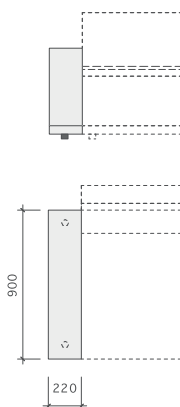

Éléments accoudoir

Élément accoudoir large