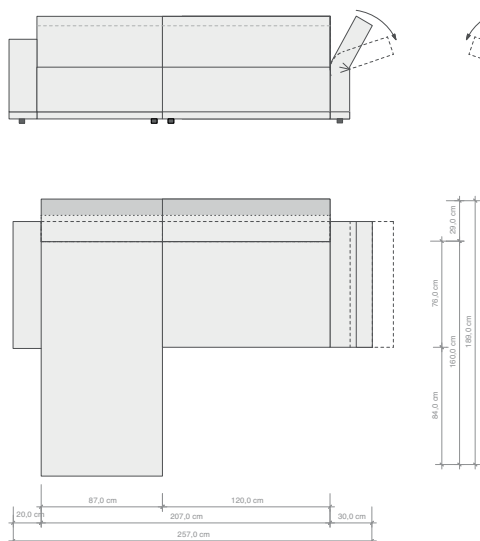

Composition spéciale

composée de (montage possible dans le sens inverse):

- 1 **214601** Récamière
- 1 **211301** Élément canapé
- 1 **210936** Élément accoudoir réglable
- 1 **210916** Élément accoudoir large