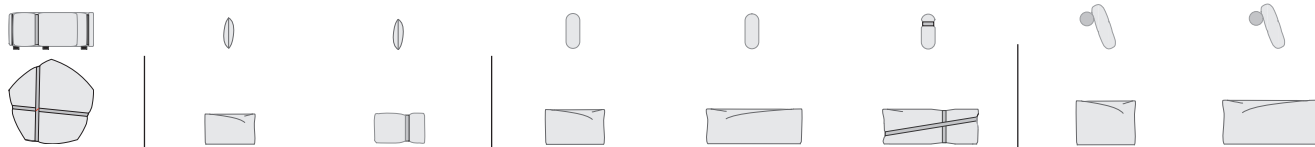

Pouf

Coussins décoratifs

Coussins dorsaux bas

Coussins dorsaux hauts

Pouf avec sangles		Coussin déco sans sangle		Coussin déco avec sangle		Coussin dorsal sans sangle		Coussin dorsal sans sangle		Coussin dorsal avec sangles		Coussin dorsal		Coussin dorsal	
40 x Ø 102		33 x 55 x 10		33 x 55 x 10		38 x 65 x 15		38 x 105 x 15		38 x 105 x 15		50 x 65 x 15		50 x 105 x 15	
Référence	PVC*	Référence	PVC*	Référence	PVC*	Référence	PVC*	Référence	PVC*	Référence	PVC*	Référence	PVC*	Référence	PVC*
119400	788,-	119510	49,-	119500	58,-	119610	82,-	119710	126,-	119700	161,-	119810	134,-	119910	205,-
119400	836,-	119510	53,-	119500	61,-	119610	90,-	119710	135,-	119700	176,-	119810	150,-	119910	230,-
119400	979,-	119510	61,-	119500	68,-	119610	105,-	119710	154,-	119700	189,-	119810	178,-	119910	266,-
-	-	119510	135,-	119500	147,-	119610	224,-	119710	309,-	119700	344,-	119810	338,-	119910	491,-