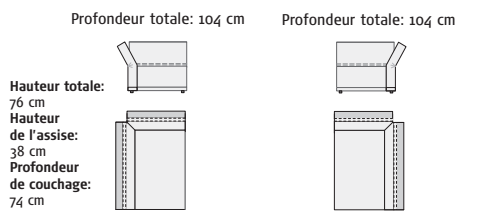

Éléments d'angle

Élément d'angle avec accoudoir à gauche		Élément d'angle avec accoudoir à droite	
120 143		120 143	
Référence	PVC*	Référence	PVC*
212301	1.079,-	213301	1.079,-
212301	1.241,-	213301	1.241,-
212301	1.335,-	213301	1.335,-
212301	1.781,-	213301	1.781,-