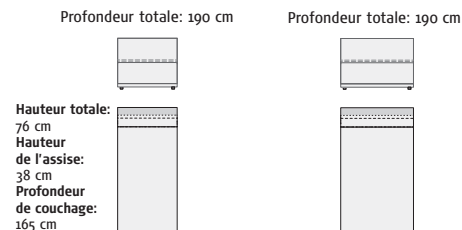

Récamière

Récamière		Récamière	
87 87		111 111	
Référence	PVC*	Référence	PVC*
214601	1.146,-	215301	1.281,-
214601	1.322,-	215301	1.470,-
214601	1.430,-	215301	1.592,-
214601	1.889,-	215301	2.118,-