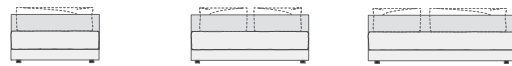

CH/F Pieds bas sur pieds de socle d'une hauteur de 3,5 cm

Remarque importante concernant la commande: Lors de votre commande, veuillez impérativement respecter les remarques et informations mentionnées sur la page d'introduction!

Meubles indépendants: fauteuil, canapés, îlots lecture / détente

Le fauteuil, les canapés et les îlots lecture / détente peuvent être positionnés seuls et au centre d'une pièce.

Fauteuil, canapés

Fauteuil disponible uniquement avec accoudoirs d'une largeur de 15 cm!

Hauteur totale: 65,5 cm
Hauteur de l'assise: 43 cm
Profondeur de l'assise: 58/70 cm

Îlots lecture / détente

Îlot lecture disponible uniquement avec accoudoirs d'une largeur de 15 cm!

Article	Fauteuil		Canapé		Canapé		Canapé	
Largueur de l'assise en cm	65		120		160		200	
Largueur totale en cm	95		150/168		190/208		230/248	
Référence/PVC*	Référence	PVC*	Référence	PVC*	Référence	PVC*	Référence	PVC*
Prof. standard (96 cm)								
Cat. de prix I	110003	1.052,-	110023	1.443,-	110033	1.538,-	110043	1.681,-
Cat. de prix II	110003	1.119,-	110023	1.551,-	110033	1.681,-	110043	1.821,-
Cat. de prix III	110003	1.299,-	110023	1.681,-	110033	1.821,-	110043	2.099,-
Cat. de prix V	110003	1.681,-	110023	2.287,-	110033	2.456,-	110043	2.672,-
Grande prof. (110 cm)								
Cat. de prix I	-	-	110123	1.571,-	110133	1.681,-	110143	1.821,-
Cat. de prix II	-	-	110123	1.713,-	110133	1.821,-	110143	1.963,-
Cat. de prix III	-	-	110123	1.835,-	110133	1.963,-	110143	2.240,-
Cat. de prix V	-	-	110123	2.456,-	110133	2.665,-	110143	2.999,-
Prof. standard (96 cm)								
			Canapé couchette (couchage en longueur)				Profondeur totale ouverture complète: 240 cm	
Cat. de prix I			110323	2.145,-	110333	2.383,-		
Cat. de prix II			110323	2.314,-	110333	2.591,-		
Cat. de prix III			110323	2.496,-	110333	2.699,-		
Cat. de prix V			110323	3.198,-	110333	3.549,-