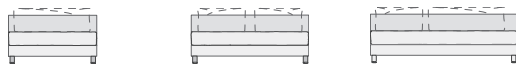

#### Modules canapé d'angle

La composition doit être poursuivie à gauche de ces modules!

Hauteur totale: 65,5 cm  
Hauteur de l'assise: 43 cm  
Profondeur de l'assise: 58/70 cm

Article	Module canapé					
	120		160		200	
Largeur de l'assise en cm	120		160		200	
Largeur totale en cm	120		160		200	
Référence/PVC*	Référence	PVC*	Référence	PVC*	Référence	PVC*
Prof. standard (96 cm)						
Cat. de prix I	111020	1.065,-	111030	1.261,-	111040	1.457,-
Cat. de prix II	111020	1.133,-	111030	1.343,-	111040	1.551,-
Cat. de prix III	111020	1.207,-	111030	1.416,-	111040	1.612,-
Cat. de prix V	111020	1.612,-	111030	1.936,-	111040	2.213,-
Grande prof. (110 cm)						
Cat. de prix I	111120	1.173,-	111130	1.403,-	111140	1.612,-
Cat. de prix II	111120	1.261,-	111130	1.497,-	111140	1.727,-
Cat. de prix III	111120	1.330,-	111130	1.551,-	111140	1.781,-
Cat. de prix V	111120	1.781,-	111130	2.091,-	111140	2.383,-
Prof. standard (96 cm)	Module canapé couchette (couchage en travers)					
Cat. de prix I	111420	1.484,-	111430	1.767,-		
Cat. de prix II	111420	1.585,-	111430	1.875,-		
Cat. de prix III	111420	1.681,-	111430	1.990,-		
Cat. de prix V	111420	2.172,-	111430	2.604,-		