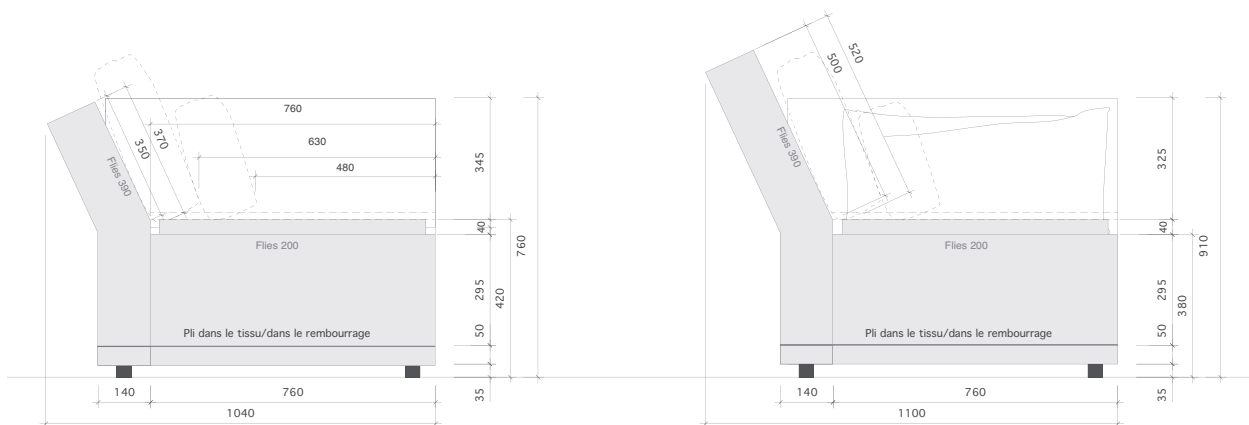

now! home lounge madison est un programme de meubles rembourrés confortables ayant une silhouette sobre et claire aux contours formés de lignes droites donnant une sensation de légèreté. Le bloc de l'assise est divisé en hauteur par une couture parcourant la partie inférieure (à 5 cm du bord inférieur) et a de ce fait l'air plus plat et plus léger. Les dossiers ont une épaisseur de seulement 14 cm et forment un angle d'environ 6° vers l'arrière au niveau du bloc de l'assise. De cette façon, la personne assise se trouve automatiquement dans une position très confortable. Le bloc de l'assise a une profondeur de 76 cm. Des coussins de dossier et des coussins décoratifs allégeant l'aspect général permettent de réduire cette profondeur et d'augmenter le confort.

## Dimensions