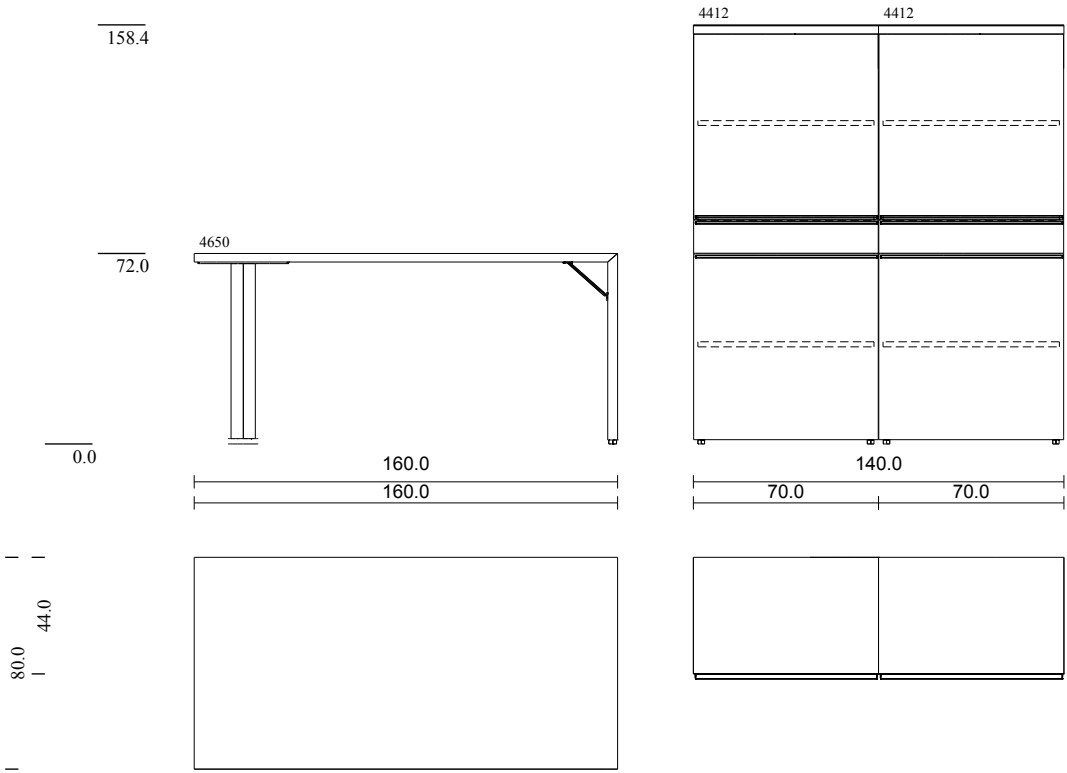

RH 250.0

Rows	A	B	C	09.02.2012
				Commission
				Customer:
				Project number: <input type="text"/>
				2, Hülsta ADM IT-Service, 48703 Stadtlohn, Russia