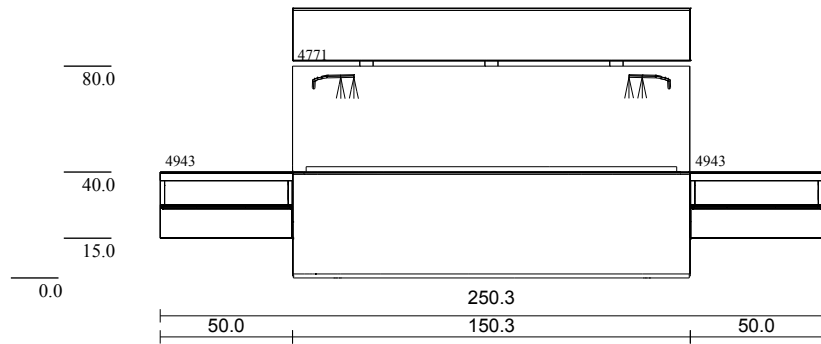

17.11.2011

Commission

Customer:

Project number:

**66**

13554 0, Hülsta ADM IT-Service, 48703 Stadlohn, Germany

RH 250.0

- !#8340 HR-Matratze
- !#8242 Federholzrahmen
- !#4201 KT-Aufsatz
- !#4798 Leseleu

Rows	A	B	C

17.11.2011

Commission

Customer:

Project number: **66**

13554 0, Hülsta ADM IT-Service, 48703 Stadtho, Germany