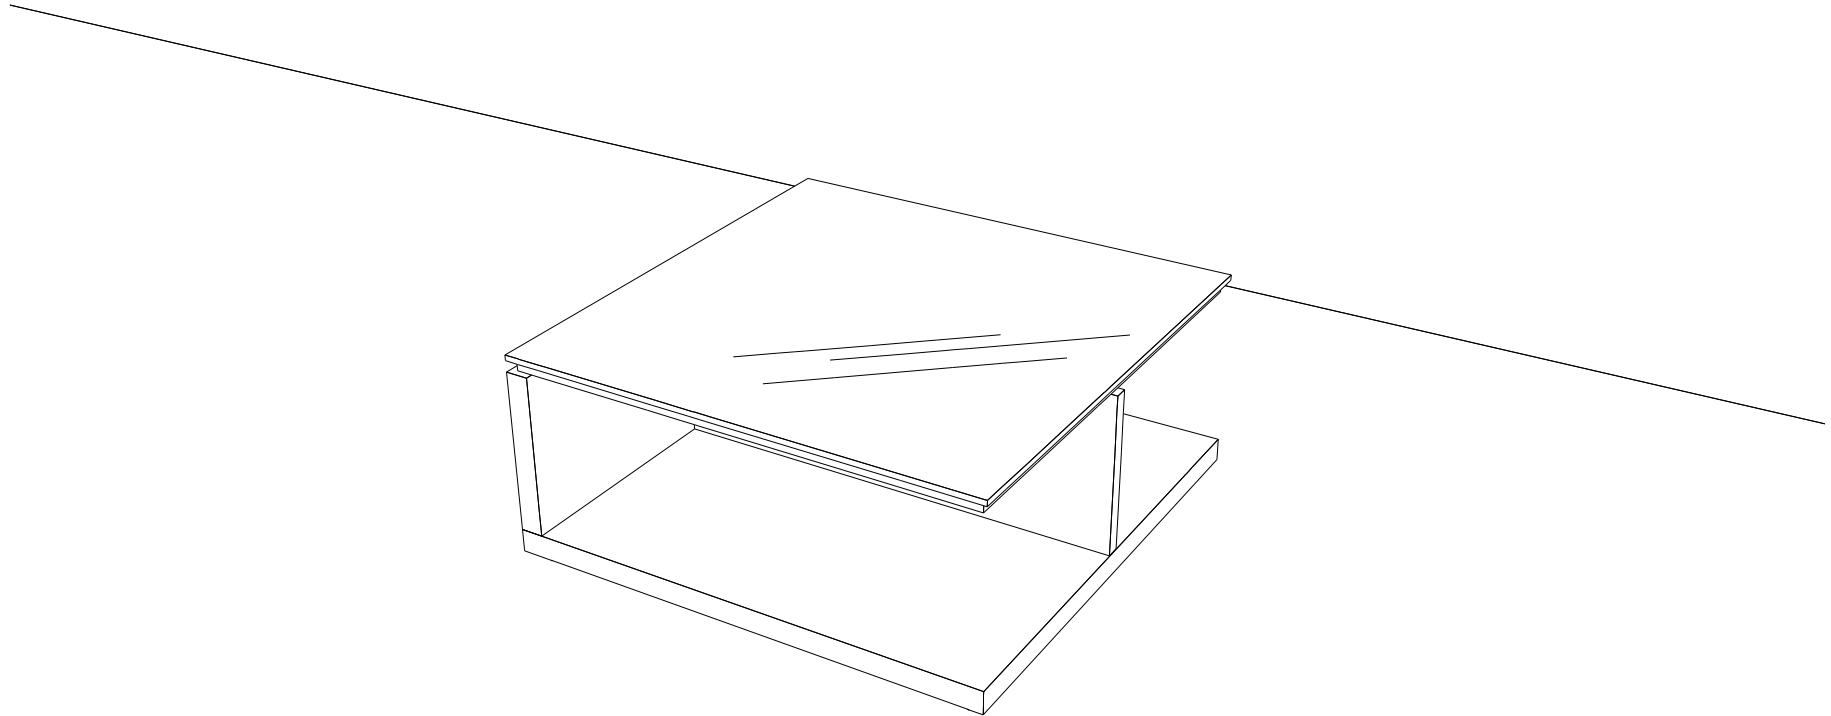

09.02.2011

Project number:

42

Commission

Customer:

13554 0, Hülsta ADM IT-Service, 48703 Stadthorn, Germany

Rows	A		09.02.2011
		Project number: <b>42</b>	Commission
			Customer:
			13554 0, Hülsta ADM IT-Service, 48703 Stadtlohn, Germany