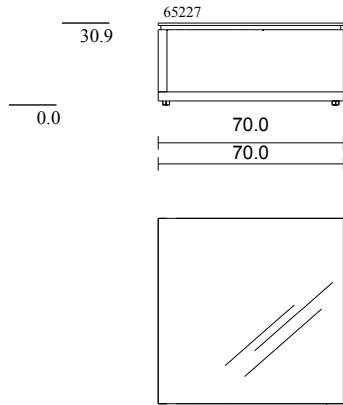

09.02.2011

Project number:

42

Commission

Customer:

13554 0, Hülsta ADM IT-Service, 48703 Stadthorn, Germany

Rows	A		09.02.2011
		Project number: <b>42</b>	Commission
			Customer:
			13554 0, Hülsta ADM IT-Service, 48703 Stadtlohn, Germany