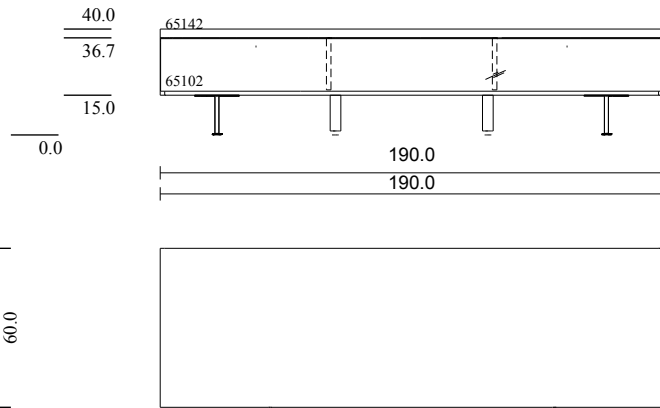

RH 250.0

F65165

Rows	A		09.02.2011
		Project number:	Commission
		38	_____
			Customer:
			_____
			13554 0, Hülsta ADM IT-Service, 48703 Stadtlohn, Germany