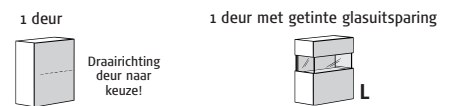

Artikel	Hangelement 4R				Hangelement 4R			
	76,8 x 70 x 34,3		76,8 x 70 x 34,3		76,8 x 70 x 34,3		76,8 x 70 x 34,3	
HxBxD in cm	76,8 x 70 x 34,3		76,8 x 70 x 34,3		76,8 x 70 x 34,3		76,8 x 70 x 34,3	
Rompuitvoering	Wit laqué		Grijs laqué		Wit laqué		Grijs laqué	
Front	Bestelnr.	AVP*	Bestelnr.	AVP*	Bestelnr.	AVP*	Bestelnr.	AVP*
Wit laqué	24322	329,-	24312	329,-	24422	439,-	24412	439,-
Grijs laqué	24321	329,-	24311	329,-	24421	439,-	24411	439,-

Inzetbakje bestaande uit deksel, vakverdeling, 4 reageerbuisjes en box van kunststof; passend voor salon- en eettafel. Een inzetbakje moet voor een salon- en eettafel voor inzetbakjes besteld worden.

Inzetbakje voor salontafel en eettafels

Artikel	Inzetbakje	
	10 x 40 x 20	
HxBxD in cm	10 x 40 x 20	
Front	Bestelnr.	AVP*
Wit laqué	25020	164,-
Grijs laqué	25010	164,-

Het inzetbakje moet apart besteld worden (zie boven)