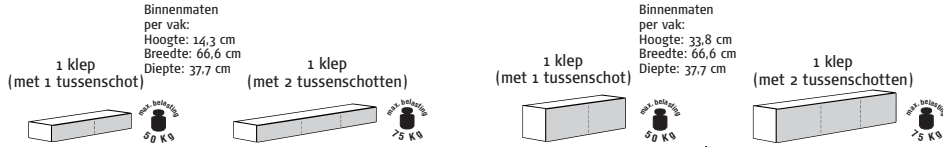

Artikel	Legplank	
HxBxD in cm	1,9 x 66,6 x 27,3	
Uitvoering:	Bestelnr.	AVP*
Wit laqué	22002	33,-
Grijs laqué	22001	33,-

Belangrijk!
Wij moeten erop wijzen dat de montage van deze hangelementen moet worden uitgevoerd door een desbetreffende vakman. Zie hiertoe ook de montageaanwijzingen in het hoofdstuk "now! algemeen".

Typelijst

now! no.15
by hülsta

● ● ● made in germany

Dekbladen voor lowboards en hanglowboards moeten apart besteld worden!

Dekbladen voor lowboards
Het 0,4 cm dikke aan de achterkant gelakte glazen blad (op een 2,5 cm dikke draagplaat; kleur van het aan de achterkant gelakte glazen blad = kleur van de draagplaat) moet apart besteld worden.