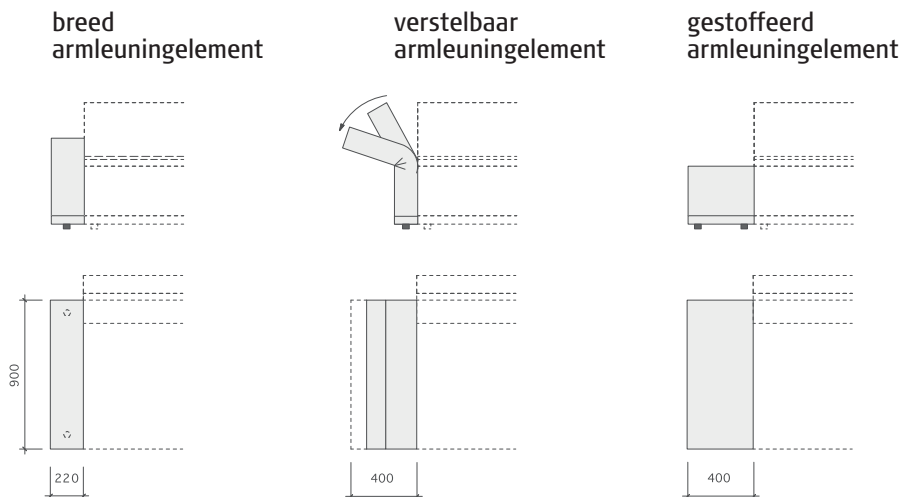

ArMLEUNINGELEMENTEN