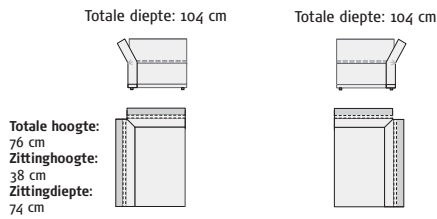

Hoeelementen

Hoeelement links		Hoeelement rechts	
120		120	
143		143	
Bestelnr.	AVP*	Bestelnr.	AVP*
212301	879,-	213301	879,-
212301	1.011,-	213301	1.011,-
212301	1.088,-	213301	1.088,-
212301	1.451,-	213301	1.451,-