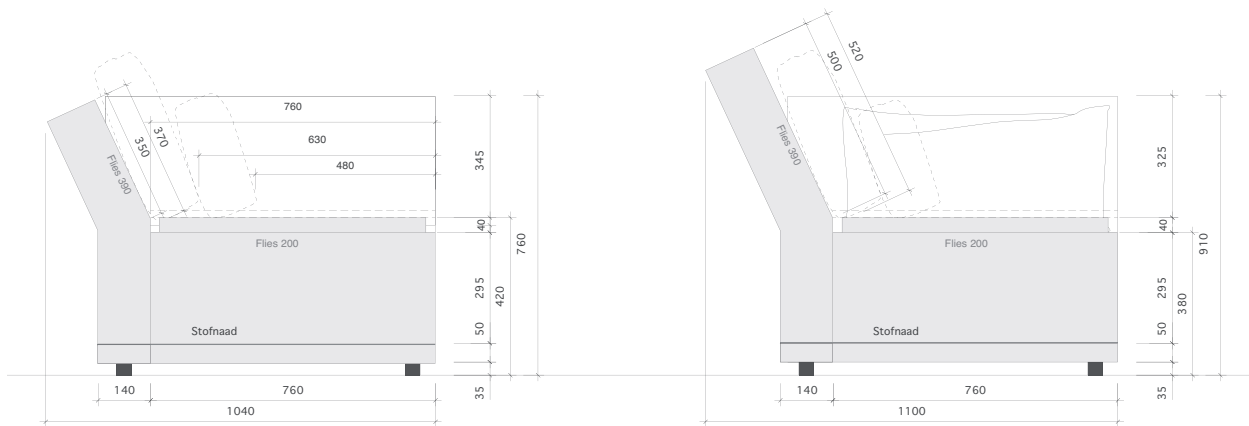

now! home lounge madison is een comfortabel zitmeubelprogramma in een strak design met een speelse uitstraling. Het zitelement wordt door een naad in het onderste gedeelte (5 cm van de onderkant) verdeeld en oogt daardoor vlakker en lichter. De rugleuningen zijn 14 cm smal en maken ter hoogte van het zitoppervlak een knik van ca. 6° naar achteren. De gebruiker zit daardoor automatisch zeer comfortabel. Het compacte zitelement heeft een zittingdiepte van 76 cm, die als er behoefte aan bestaat door nonchalant aandoende rug- en decoratiekussens eenvoudig gereduceerd kan worden en het comfort verhogen.

## Afmetingen