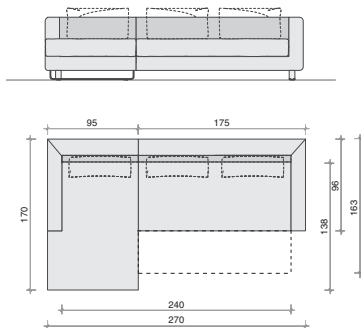

Voordeelcombinatie Pootstel (standaarddiepte)

bestaande uit:

	zoals afbeelding	spiegelbeeldig	dwarsslaper (zoals afbeelding)	dwarsslaper (spiegelbeeldig)
Récamière	111060	111061	111060	111061
Bankmodule 160 cm breed, met arMLEuning rechts	111032	111031	111432	111431