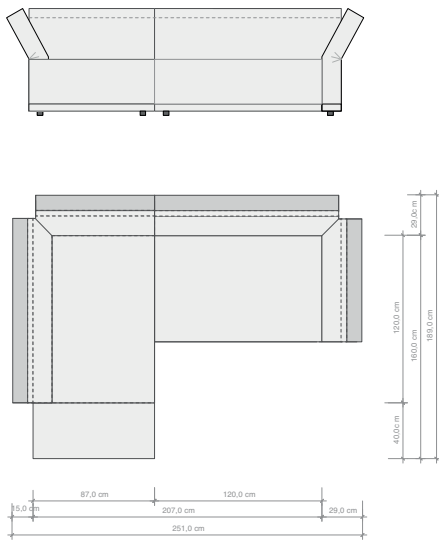

Voordeelcombinaties

Toebehoor:

Alle modellen zijn excl. kussens en andere toebehoren. Voor kussens en toebehoren zie de voorgaande dubbele blz.!

Voordeelcombinatie

bestaande uit:

	zoals afbeelding	spiegelbeeldig
2x Hoeelement links	212301	213301
Gestoffeerd armleuningelement	210946	210946