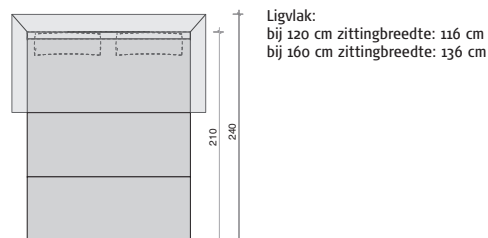

Lengteslaapfunctie