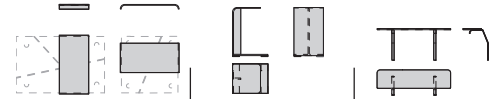

Artikel	Dienblad		Bijzettafel		Rugleuningplank	
	80,2 x 40		48 x 40 x 67		100 x 25	
Bestelnr./prijs	Bestelnr.	AVP*	Bestelnr.	AVP*	Bestelnr.	AVP*
	119000	183,-	119010	433,-	119020	206,-