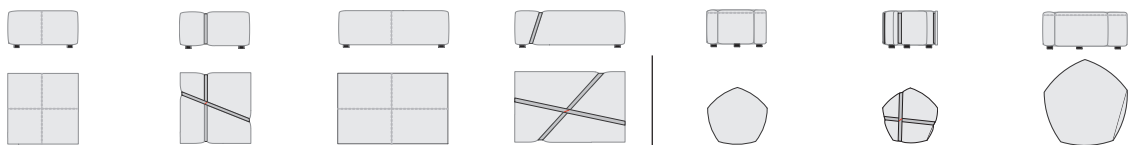

Artikel	Poef zonder band		Poef met band		Poef zonder band		Poef met band		Poef zonder band		Poef met band	
	40 x 79 x 79		40 x 79 x 79		40 x 120 x 79		40 x 120 x 79		40 x 0 67		40 x 0 67	
HxBxD in cm	40 x 79 x 79		40 x 79 x 79		40 x 120 x 79		40 x 120 x 79		40 x 0 67		40 x 0 67	
Bestelnr./AVP*	Bestelnr.	AVP*	Bestelnr.	AVP*	Bestelnr.	AVP*	Bestelnr.	AVP*	Bestelnr.	AVP*	Bestelnr.	AVP*
Prijsgr. I	119110	384,-	119100	422,-	119210	527,-	119200	571,-	119310	399,-	119300	433,-
Prijsgr. II	119110	444,-	119100	479,-	119210	587,-	119200	626,-	119310	433,-	119300	468,-
Prijsgr. III	119110	499,-	119100	538,-	119210	699,-	119200	741,-	119310	499,-	119300	538,-
Prijsgr. V	119110	670,-	119100	699,-	119210	989,-	119200	1.027,-	119310	670,-	-	-

* Aanbevolen verkoopprijzen bij afhandeling