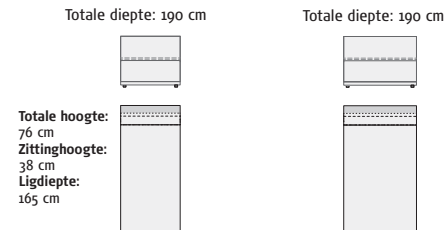

Récamière

Récamière		Récamière	
87		111	
87		111	
Bestelnr.	AVP*	Bestelnr.	AVP*
214601	934,-	215301	1.044,-
214601	1.077,-	215301	1.198,-
214601	1.165,-	215301	1.297,-
214601	1.539,-	215301	1.726,-