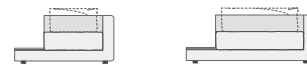

Lees-/relaxbanken

Leesbanken uitsluitend met 15 cm brede armleuningen leverbaar!

Lees-/relaxbank met houten plateau links			
80		120	
135		175/184	
Bestelnr.	AVP*	Bestelnr.	AVP*
110016	1.038,-	110026	1.198,-
110016	1.132,-	110026	1.299,-
110016	1.199,-	110026	1.381,-
110016	1.599,-	110026	1.836,-
-	-	110126	1.299,-
-	-	110126	1.429,-
-	-	110126	1.499,-
-	-	110126	1.964,-

Totale diepte: 170 cm

Modulen: bankmodulen, récamières, bank-hoekmodulen

Modulen kunnen niet solitair geplaatst worden. Links en/of rechts ervan moet aangebouwd worden!

Bankmodulen

Aan deze modulen moet rechts aangebouwd worden!

Totale hoogte: 65,5 cm
Zittinghoogte: 43 cm
Zittingdiepte: 58/70 cm