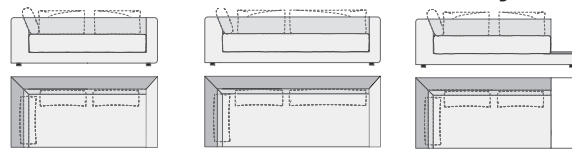

Bank-hoekmodulen

Aan deze modulen moet links aangebouwd worden!

Bank-hoekmodule met armleuning rechts				Bank-hoekmodule met houten plateau rechts			
160		200		160			
199/208		239/248		224			
Bestelnr.	AVP*	Bestelnr.	AVP*	Bestelnr.	AVP*	Bestelnr.	AVP*
110073	1.337,-	110083	1.495,-	110077	1.359,-		
110073	1.440,-	110083	1.610,-	110077	1.473,-		
110073	1.539,-	110083	1.715,-	110077	1.550,-		
110073	2.089,-	110083	2.331,-	110077	2.067,-		
110173	1.462,-	110183	1.634,-	110177	1.495,-		
110173	1.577,-	110183	1.770,-	110177	1.610,-		
110173	1.678,-	110183	1.863,-	110177	1.693,-		
110173	2.239,-	110183	2.490,-	110177	2.204,-