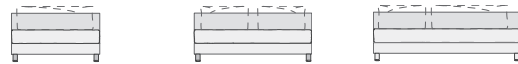

Bankmodulen

Aan deze modulen moet links en rechts aangebouwd worden!

Totale hoogte:
65,5 cm
Zittinghoogte:
43 cm
Zittingdiepte:
58/70 cm

Artikel	Bankmodule					
	120		160		200	
Zittingbreedte in cm	120		160		200	
Totale breedte in cm	120		160		200	
Bestelnr./AVP*	Bestelnr.	AVP*	Bestelnr.	AVP*	Bestelnr.	AVP*
Standaarddiepte (96 cm)						
Prijsgr. I	111020	868,-	111030	1.027,-	111040	1.187,-
Prijsgr. II	111020	923,-	111030	1.095,-	111040	1.264,-
Prijsgr. III	111020	983,-	111030	1.154,-	111040	1.313,-
Prijsgr. V	111020	1.313,-	111030	1.577,-	111040	1.803,-
Extra diepte (110 cm)						
Prijsgr. I	111120	956,-	111130	1.143,-	111140	1.313,-
Prijsgr. II	111120	1.027,-	111130	1.220,-	111140	1.407,-
Prijsgr. III	111120	1.084,-	111130	1.264,-	111140	1.451,-
Prijsgr. V	111120	1.451,-	111130	1.704,-	111140	1.942,-
Standaarddiepte (96 cm)						
Prijsgr. I	111420	1.209,-	111430	1.440,-		
Prijsgr. II	111420	1.291,-	111430	1.528,-		
Prijsgr. III	111420	1.370,-	111430	1.621,-		
Prijsgr. V	111420	1.770,-	111430	2.122,-		

Totale diepte
in uitgetrokken
toestand: 163 cm