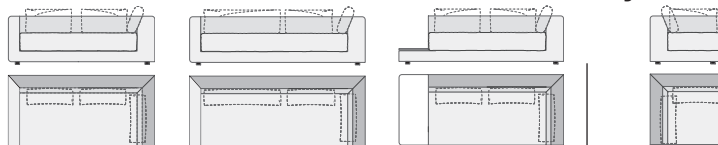

Bank-hoekmodule met armleuning links		Bank-hoekmodule met houten plateau links		Bank-hoekmodule			
160 199/208		200 239/248		160 224		96 x 96 / 110 x 110	
Bestelnr.	AVP*	Bestelnr.	AVP*	Bestelnr.	AVP*	Bestelnr.	AVP*
110074	1.337,-	110084	1.495,-	110076	1.359,-	110050	798,-
110074	1.440,-	110084	1.610,-	110076	1.473,-	110050	868,-
110074	1.539,-	110084	1.715,-	110076	1.550,-	110050	945,-
110074	2.089,-	110084	2.331,-	110076	2.067,-	110050	1.280,-
110174	1.462,-	110184	1.634,-	110176	1.495,-	110150	879,-
110174	1.577,-	110184	1.770,-	110176	1.610,-	110150	945,-
110174	1.678,-	110184	1.863,-	110176	1.693,-	110150	1.038,-
110174	2.239,-	110184	2.490,-	110176	2.204,-	110150	1.407,-