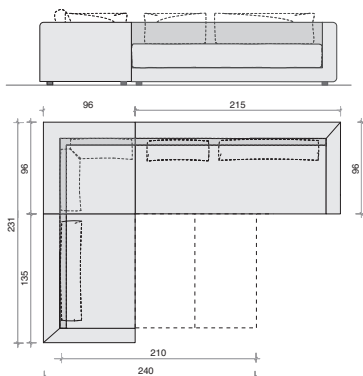

Voordeelcombinatie Compact (standaarddiepte)

bestaande uit:

	zoals afbeelding	spiegelbeeldig	dwarsslaper (zoals afbeelding)	dwarsslaper (spiegelbeeldig)	lengteslaper (zoals afbeelding)	lengteslaper (spiegelbeeldig)
Bankmodule 120 cm breed, met armleuning links	110021	110022	110421	110422	110321	110322
Hoekmodule 96x96 cm breed	110050	110050	110050	110050	110050	110050
Bankmodule 200 cm breed, met armleuning rechts	110042	110041	110042	110041	110042	110041