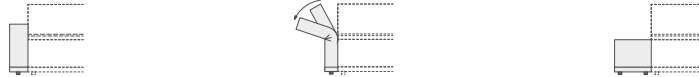

ArMLEUNINGELEMENTEN

Artikel	Breed arMLEUNINGELEMENT		Verstelbaar arMLEUNINGELEMENT		Gestoffeerd arMLEUNINGELEMENT	
	56 x 22 x 90		76 x 40 x 90		38 x 40 x 90	
HxBxD in cm	56 x 22 x 90		76 x 40 x 90		38 x 40 x 90	
Bestelnr./AVP*	Bestelnr.	AVP*	Bestelnr.	AVP*	Bestelnr.	AVP*
Prijsgr. I	210916	219,-	210936	329,-	210946	274,-
Prijsgr. II	210916	252,-	210936	384,-	210946	318,-
Prijsgr. III	210916	274,-	210936	406,-	210946	329,-
Prijsgr. V	210916	362,-	210936	538,-	210946	439,-

Poef

Artikel	Poef	
HxBxD in cm	38 x 87 x 87	
Bestelnr./AVP*	Bestelnr.	AVP*
Prijsgr. I	219110	494,-
Prijsgr. II	219110	571,-
Prijsgr. III	219110	615,-
Prijsgr. V	219110	813,-