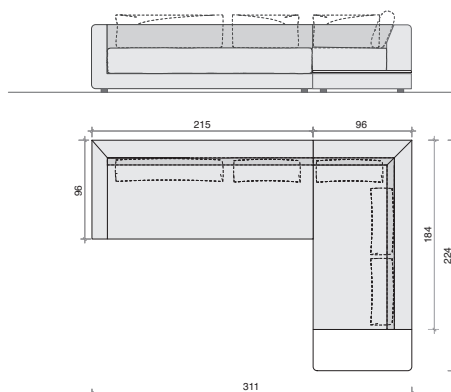

Voordeelcombinatie Compact (standaarddiepte)

bestaande uit:

	zoals afbeelding	spiegelbeeldig
Bankmodule 200 cm breed, met arMLEuning links	110041	110042
Hoekmodule 160 cm breed, met houten plateau rechts	110077	110076