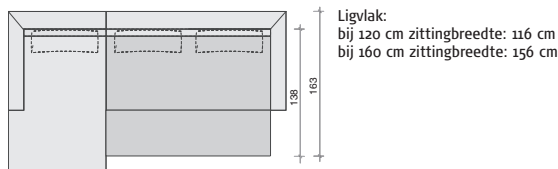

Dwarsslaapfunctie