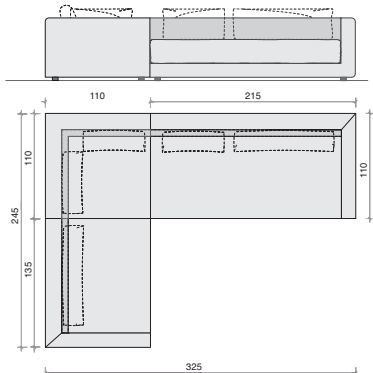

Voordeelcombinatie Compact (extra diepte)

bestaande uit:

	zoals afbeelding	spiegelbeeldig
Bankmodule 120 cm breed, met armleuning links		110121 110122
Hoekmodule 110x110 cm breed	110150	110150
Bankmodule 200 cm breed, met armleuning rechts	110142	110141