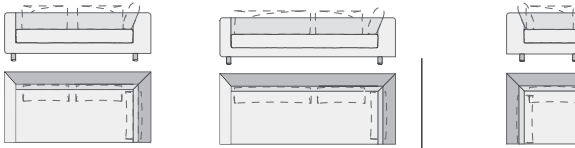

Bank-hoekmodulen

Aan deze modulen moet rechts aangebouwd worden!

Aan de bank-hoekmoduul moet links en rechts aangebouwd worden!

Bank-hoekmoduul met armleuning links		Bank-hoekmoduul	
160		200	
199/208		239/248	
96 x 96 / 110 x 110			
Bestelnr.	AVP*	Bestelnr.	AVP*
111074	1.451,-	111084	1.610,-
111074	1.550,-	111084	1.726,-
111074	1.656,-	111084	1.825,-
111074	2.204,-	111084	2.441,-
111174	1.599,-	111184	1.770,-
111174	1.715,-	111184	1.907,-
111174	1.814,-	111184	2.001,-
111174	2.375,-	111184	2.628,-
		111150	912,-
		111150	983,-
		111150	1.062,-
		111150	1.396,-
		111150	1.016,-
		111150	1.084,-
		111150	1.176,-
		111150	1.539,-

Toebehoor voor Compact en Pootstel

Dienblad, bijzettafel, rugleuningplank

Geef bij uw bestelling van dienbladen, bijzettafels en rugleuningplanken a.u.b. het model-nr. voor de gewenste houtuitvoering aan (zie uitvoeringsoverzicht in de programma-inleiding)!
Bijzettafel en rugleuningplank zijn niet mogelijk i.g.v. bank (-modulen) met slaapfunctie.