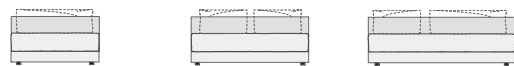

Artikel	Bankmodule			
	120		160	
Zittingbreedte in cm	120		160	
Totale breedte in cm	Bestelnr.	AVP*	Bestelnr.	AVP*
Standaarddiepte (96 cm)				
Prijsgr. I	110020	754,-	110030	912,-
Prijsgr. II	110020	813,-	110030	983,-
Prijsgr. III	110020	868,-	110030	1.038,-
Prijsgr. V	110020	1.198,-	110030	1.462,-
Extra diepte (110 cm)				
Prijsgr. I	110120	824,-	110130	994,-
Prijsgr. II	110120	890,-	110130	1.084,-
Prijsgr. III	110120	945,-	110130	1.132,-
Prijsgr. V	110120	1.313,-	110130	1.561,-
Standaarddiepte (96 cm)	Slaapbankmodule (dwarsslaper)			
Prijsgr. I	110420	1.095,-	110430	1.324,-
Prijsgr. II	110420	1.176,-	110430	1.418,-
Prijsgr. III	110420	1.253,-	110430	1.506,-
Prijsgr. V	110420	1.656,-	110430	2.012,-
Standaarddiepte (96 cm)	Slaapbankmodule (lengteslaper)			
Prijsgr. I	110320	1.324,-	110330	1.599,-
Prijsgr. II	110320	1.429,-	110330	1.726,-
Prijsgr. III	110320	1.528,-	110330	1.836,-
Prijsgr. V	110320	1.942,-	110330	2.353,-