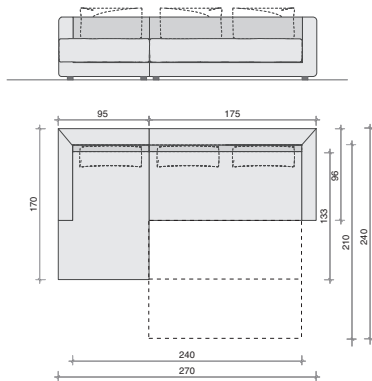

Voordeelcombinaties

Belangrijk i.v.m. uw bestelling:
Neem a.u.b. goed nota van de aanwijzingen en informatie in de programma-inleiding!

Toebehoor:
Alle modellen zijn excl. kussens en andere toebehoren. Voor kussens en toebehoren zie de voorgaande dubbele blz. onderaan!

Voordeelcombinatie Compact (standaarddiepte)

bestaande uit:

	zoals afbeelding	spiegelbeeldig	dwarsslaper (zoals afbeelding)	dwarsslaper (spiegelbeeldig)	lengteslaper (zoals afbeelding)	lengteslaper (spiegelbeeldig)
Récamière	110060	110061	110060	110061	110060	110061
Bankmodule 160 cm breed, met arMLEuning rechts	110032	110031	110432	110431	110332	110331