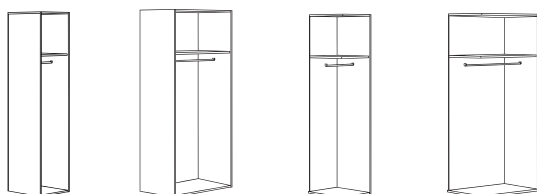

Bedden: bedframe

Bedframe en houten hoofdeind zijn apart te bestellen, omdat kleurcombinaties mogelijk zijn.

Buitenmaten van het bed:
Lengte: + 4,7 cm
Breedte: + 10,2 cm
Hoogte met laag hoofdeind: 34,0 cm
Hoogte met hoog hoofdeind: 75,2 cm
Benutbare binnenwerkse bedhoogte: 15 cm

Artikel	Bedframe, 200 cm lang								Bedframe, 210 cm lang											
	90 cm		120 cm		140 cm		160 cm		180 cm		90 cm		120 cm		140 cm		160 cm		180 cm	
voor bedbinnenmaat	Bestelnr.	AVP*	Bestelnr.	AVP*	Bestelnr.	AVP*	Bestelnr.	AVP*	Bestelnr.	AVP*	Bestelnr.	AVP*	Bestelnr.	AVP*	Bestelnr.	AVP*	Bestelnr.	AVP*	Bestelnr.	AVP*
Poolwit laqué	67412	285,-	67422	285,-	67442	340,-	67462	340,-	67482	340,-	67432	285,-	67402	285,-	67452	340,-	67472	340,-	67492	340,-
Noten	67417	285,-	67427	285,-	67447	340,-	67467	340,-	67487	340,-	67437	285,-	67407	285,-	67457	340,-	67477	340,-	67497	340,-
Eiken choco	67413	285,-	67423	285,-	67443	340,-	67463	340,-	67483	340,-	67433	285,-	67403	285,-	67453	340,-	67473	340,-	67493	340,-

Kleerkasten

Binnenromp en interieurindeling in poolwit laqué

set van 2

Verticaal passepartout uitsluitend met een horizontaal passepartout toe te passen

Artikel	Basiselement kleerkast				Aanbouwelement kleerkast				Passepartout verticaal		Passepartout horizontaal				Kleerkastdeur			
	222,3 x 52 x 59		222,3 x 102 x 59		222,3 x 50 x 59		222,3 x 100 x 59		225,9 x 3,3 x 10		3,3 x 50 x 10		3,3 x 70 x 10		3,3 x 100 x 10		220,5 x 49,6 x 2	
HxBxD in cm	Bestelnr.	AVP*	Bestelnr.	AVP*	Bestelnr.	AVP*	Bestelnr.	AVP*	Bestelnr.	AVP*	Bestelnr.	AVP*	Bestelnr.	AVP*	Bestelnr.	AVP*	Bestelnr.	AVP*
Poolwit laqué	9501	329,-	9521	422,-	9511	268,-	9531	356,-	96152	175,-	96252	22,-	96352	23,-	96452	26,-	9701	171,-
Noten	9505	329,-	9525	422,-	9515	268,-	9535	356,-	9615	175,-	9625	22,-	9635	23,-	9645	26,-	9705	171,-
Zand laqué	-	-	-	-	-	-	-	-	-	-	-	-	-	-	-	-	97058	171,-
Eiken choco	95053	329,-	95253	422,-	95153	268,-	95353	356,-	96153	175,-	96253	22,-	96353	23,-	96453	26,-	97053	171,-
Hoogglans poolwit																	9703	171,-
Hoogglans zand																	97056	171,-

Bedbodems, matras

5,0 cm hoog

7,5 cm hoog

16,0 cm hoog

NIEUW

5,0 cm hoog

7,5 cm hoog

16,0 cm hoog

Bedbodems, 200 cm lang				Bedbodems, 200 cm lang				Matras, 200 cm lang			
80	90	120	140	80	90	120	140	80	90	120	140
vlak				Hoofd- en voeteinde verstelbaar				HR-matras (koudschuim)			
8282	8292	8222	8242	8082	8092	8022	8042	8380	8390	8322	8340
158,-	158,-	208,-	252,-	274,-	274,-	329,-	378,-	433,-	433,-	538,-	686,-

Bedbodems, 210 cm lang				Bedbodems, 210 cm lang				Matras, 210 cm lang			
80	90	120	140	80	90	120	140	80	90	120	140
vlak				Hoofd- en voeteinde verstelbaar				HR-matras (koudschuim)			
8283	8293	8223	8243	8083	8093	8023	8043	8381	8391	8321	8341
169,-	169,-	224,-	268,-	290,-	290,-	345,-	399,-	455,-	455,-	565,-	730,-