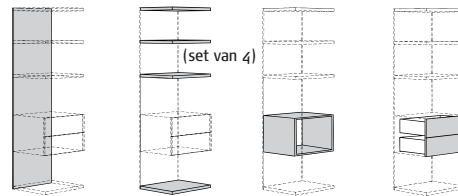

Voor de functionele en kwalitatief hoogwaardige kleerkastindelingen van now! flexx, zie het aparte hoofdstuk "now! flexx"!

Spiegeldeur, links			Spiegeldeur, rechts			Stanggreep			Paneelachterwand		Planken (set van 4)		2 Raster romp		Set van 2 laden		Linnengoedplank				Kleerstang			
220,5 x 49,6 x 2			220,5 x 49,6 x 2			127,2 x 5,8 x 81,2			22,3 x 68,1 x 1,7		3,2 x 68,1 x 54,8		44,8 x 68,1 x 55		44,5 x 69,7 x 52		2,2 x 48 x 56		2,2 x 98 x 56		3 x 48 x 1,5		3 x 98 x 1,5	
Bestelnr.	AVP*		Bestelnr.	AVP*		Bestelnr.	AVP*		Bestelnr.	AVP*	Bestelnr.	AVP*	Bestelnr.	AVP*	Bestelnr.	AVP*	Bestelnr.	AVP*	Bestelnr.	AVP*	Bestelnr.	AVP*	Bestelnr.	AVP*
9708	318,-		9709	318,-		9860	56,-		9551	113,-	9571	219,-	9561	125,-	9871	263,-	9071	41,-	9881	52,-	9940	12,-	9990	12,-
9708	318,-		9709	318,-		9860	56,-		9555	113,-	9575	219,-	9565	125,-	9875	263,-	9071	41,-	9881	52,-	9940	12,-	9990	12,-
9708	318,-		9709	318,-		9860	56,-		-	-	-	-	-	-	98758	263,-	9071	41,-	9881	52,-	9940	12,-	9990	12,-
9708	318,-		9709	318,-		9860	56,-		95553	113,-	95753	219,-	95653	125,-	98753	263,-	9071	41,-	9881	52,-	9940	12,-	9990	12,-
9708	318,-		9709	318,-		9860	56,-								9873	263,-								
9708	318,-		9709	318,-		9860	56,-								98756	263,-								

Verlichting Afstandsbediening voor LED-verlichting is mogelijk, zie hoofdstuk "now! algemeen"!

LED-opbouwlamp; 12 V; montage op kleerkasten; benodigde opbouwhoogte: 4,6 cm

N.B.1 Voor de netaansluiting wordt persé een voetschakelaar benodigd. Wanneer meerdere LED-opbouwlampen met elkaar verbonden worden, is slechts één voetschakelaar nodig (rekening houdend met de maximaal toegestane wattage). Per elke gewenste serie-schakeling één voetschakelaar bestellen. Voetschakelaar incl. voorschakelapparaat, snoer en stekker.

N.B.1 Voor de netaansluiting wordt persé een voetschakelaar benodigd. Wanneer meerdere spots/verlichtingssets met elkaar verbonden worden, is slechts één voetschakelaar nodig (rekening houdend met de maximaal toegestane wattage). Per elke gewenste serie-schakeling één voetschakelaar bestellen. Voetschakelaar incl. snoer en stekker.

Halogeenspots, 12 V, 10 W

Voetschakelaar voor halogeenspots

LED-opbouwlamp		LED-voetschakelaar	
aluminiumkleurig		max. 15 W	
2 W		8090	
8060		54,-	
33,-			

Onder-/inbouwlamp		Voetschakelaar	
aluminiumkleurig			
1 lamp	2 lampen	64610	
64650	64660	64610	
109,-	160,-	17,-