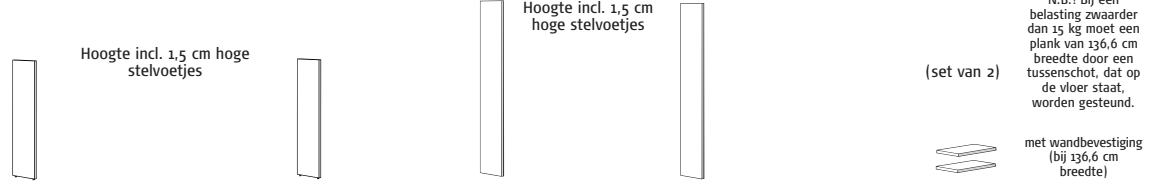

Staanders Toebehoren voor staanders

Artikel	Eindstaander 8R, links		Eindstaander 8R, rechts		Tussenstaander 8R		Eindstaander 12R		Tussenstaander 12R		Houten plan-					
	145,8 x 3,3 x 37,9		145,8 x 3,3 x 37,9		145,8 x 3,3 x 37,9		216,2 x 3,3 x 37,9		216,2 x 3,3 x 37,9		3,3 x 46,6 x 37,9		3,3 x 66,6 x 37,9		3,3 x 136,6 x 37,9	
HxBxD in cm	Bestelnr.	AVP*	Bestelnr.	AVP*	Bestelnr.	AVP*	Bestelnr.	AVP*	Bestelnr.	AVP*	Bestelnr.	AVP*	Bestelnr.	AVP*	Bestelnr.	AVP*
Poolwit laqué	64182	75,-	64282	75,-	64482	75,-	64112	86,-	64412	86,-	64652	56,-	64642	69,-	64612	113,-
Noten	64187	75,-	64287	75,-	64487	75,-	64117	86,-	64417	86,-	64657	56,-	64647	69,-	64617	113,-
Zand laqué	64188	75,-	64288	75,-	64488	75,-	64118	86,-	64418	86,-	64658	56,-	64648	69,-	64618	113,-
Eiken choco	64183	75,-	64283	75,-	64483	75,-	64113	86,-	64413	86,-	64653	56,-	64643	69,-	64613	113,-
Hoogglans poolwit																
Hoogglans zand