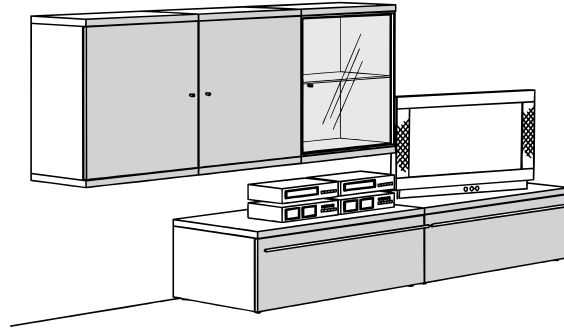

Hoogte: ca. 179 cm
Breedte: ca. 330 cm
Diepte 60 cm

997050	Beschrijving:	Uitvoeringen										1.479,-
		Poolwit laqué *	Eiken choco *	Hoogglans poolwit *	Hoogglans zand *	Noten *	Zand laqué *					
3	Romp 4R	60742	60743			60747						
6	Dekblad 70 cm	60702	60703			60707	60708					
3	Hangbevestiging	60000										
2	Houten deur 4R	62742	62743	62745	62746	62747	62748					
1	Houten legplank, set van 2	60602	60603			60607						
1	Omraamde glasdeur 4R	62744										
1	Glazen legger, set van 2	60800										
2	Romp TV-element	65002	65003			65007						
2	Dekblad TV-element	65042	65043			65047	65048					
2	Klep TV-element	65062	65063	65065	65066	65067	65068					