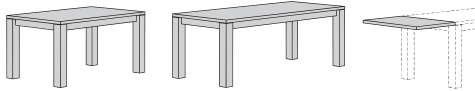

Zie ook het aparte hoofdstuk "now! dining"!

per eettafel is slechts 1 verlengblad mogelijk

Typelijst

now! time
by hülsta

● ● ● made in germany

Eettafel 150		Eettafel 210		Verlengblad	
75 x 150 x 90		75 x 210 x 90		3,2 x 60 x 90	
Bestelnr.	AVP*	Bestelnr.	AVP*	Bestelnr.	AVP*
6122	899,-	6222	1.022,-	6722	200,-
6177	899,-	6277	1.022,-	6777	200,-
-	-	-	-	-	-
6133	899,-	6233	1.022,-	6733	200,-

N.B.! De bestelnummers voor de eettafels en het verlengblad zijn gewijzigd!